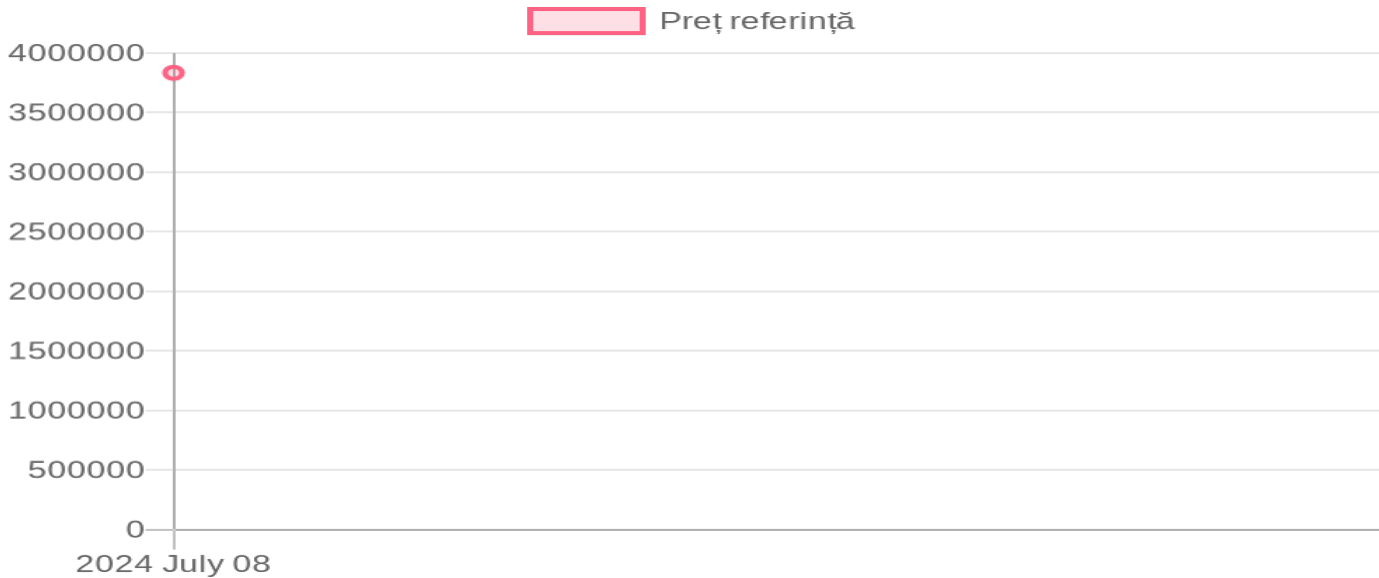

New Holland CX 6.90

3 834 200 MDL / 08.07.2024

Descriere:

Motor FPT Cursor 9, 333 c.p., Tier 3, Transmisia Hidraulica, AutoFloat, buncher 9 300 l, 6 scuturatori, Rotary Separator, Smart Sieve, Opty Fan, Compresor, Camera