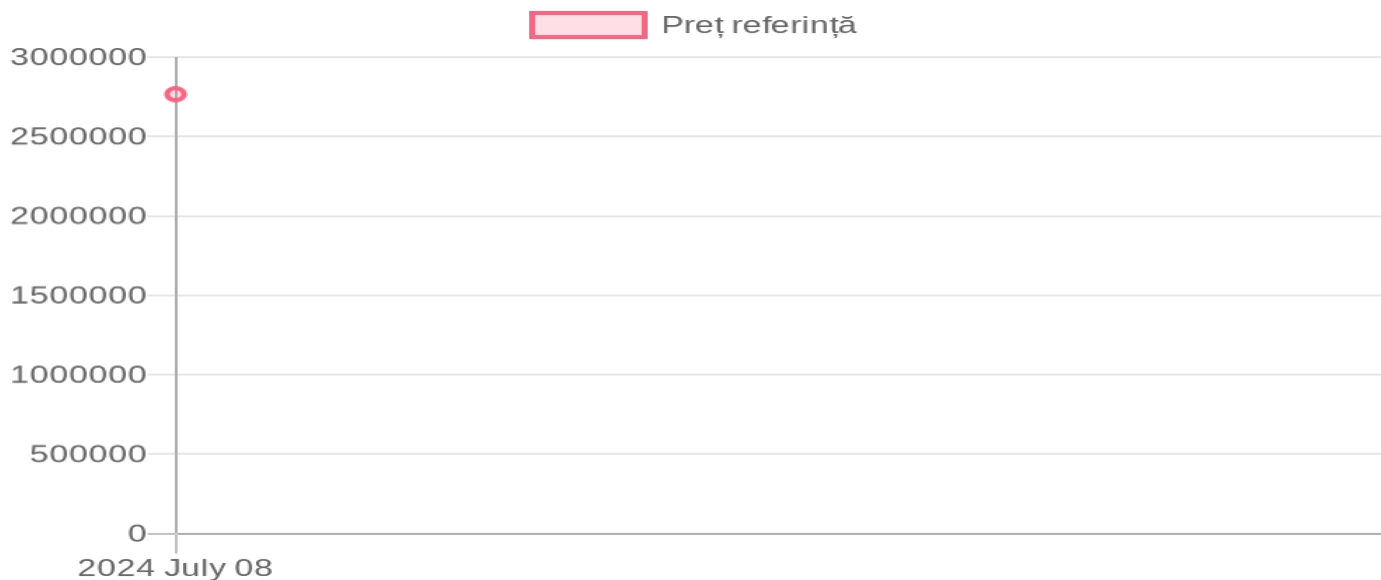

DEUTZ-FAHR 6090 HTS E3A

2 766 160 MDL / 08.07.2024

Descriere:

Motor - DEUTZ, putere nominala - 311 (C.P.), capacitate cilindrica - 7200 cm³, numar pistoane - 6 buc. EURO 3. Tip combină - pentru cultive paioase is prasitoare. Volum buncar - 8500 Lcu viteza de descaracare a buncurului 90 l/s. Transmisie hidrostatica cu patru viteze, mecanica. Batoza cu o latimea de 1520 mm si deametri cu 8 bare. Viteza de tatie de la 210-1250 rpm. Sase scuturatoti cu 4 pragu, Climatizare - sistem climatizare automatt