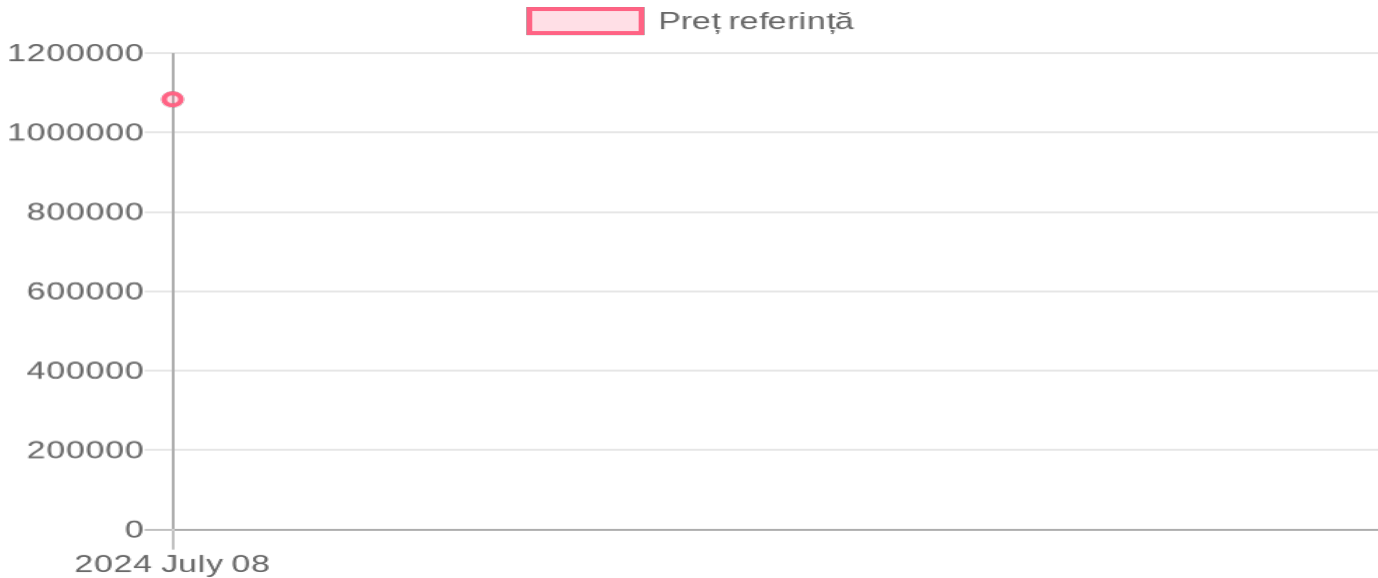

ASA-Lift CM-1000C 2018

1 083 500 MDL / 08.07.2024

Descriere:

Combină de recoltat morcov pentru 1 rând, viteza de lucru 3 - 6 km/h

Utilizator: BDPR AIPA mai 2024

- **Adresă:** MD-2004, mun. Chisinau, bd. Stefan cel Mare si Sfant 162
- **Telefon:** 0 22 212 830
- **Email:** aipa@aipa.gov.md

| Marca | Model | Pret | Tip | Companie | Actualizat |
|-------------------|-------|---------------|---------|--------------------|------------|
| ASA-Lift CM-1000C | 2018 | 1 083 500 MDL | Combine | BDPR AIPA mai 2024 | 08.07.2024 |