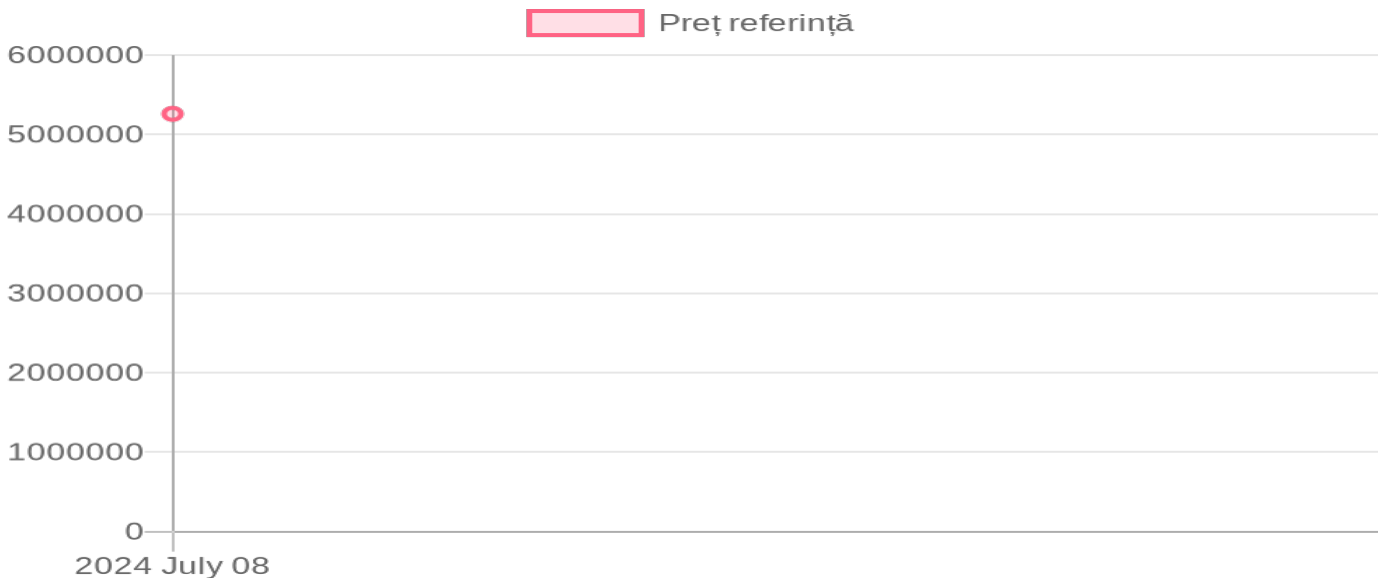

John Deere W 650

5 260 000 MDL / 08.07.2024

Descriere:

Motor 6068 Power Tec+, Puterea nominala 320 C.P., capacitatea cilindrica 6800 cm, 6 pistoane, norma de poluare Tier 2, Transmisie Hidrostatica, cutie de viteze de tip PPST cu 3 viteze, anvelope tractiune fata:800/75R-32 , spate:480/80R-26, combina cu 6 caisori, fara sistem de navigare si control, capacitatea de transfer din buncher 115l/s, ca optiune 125l/s,cabina, aer conditionat. 28.01.2023