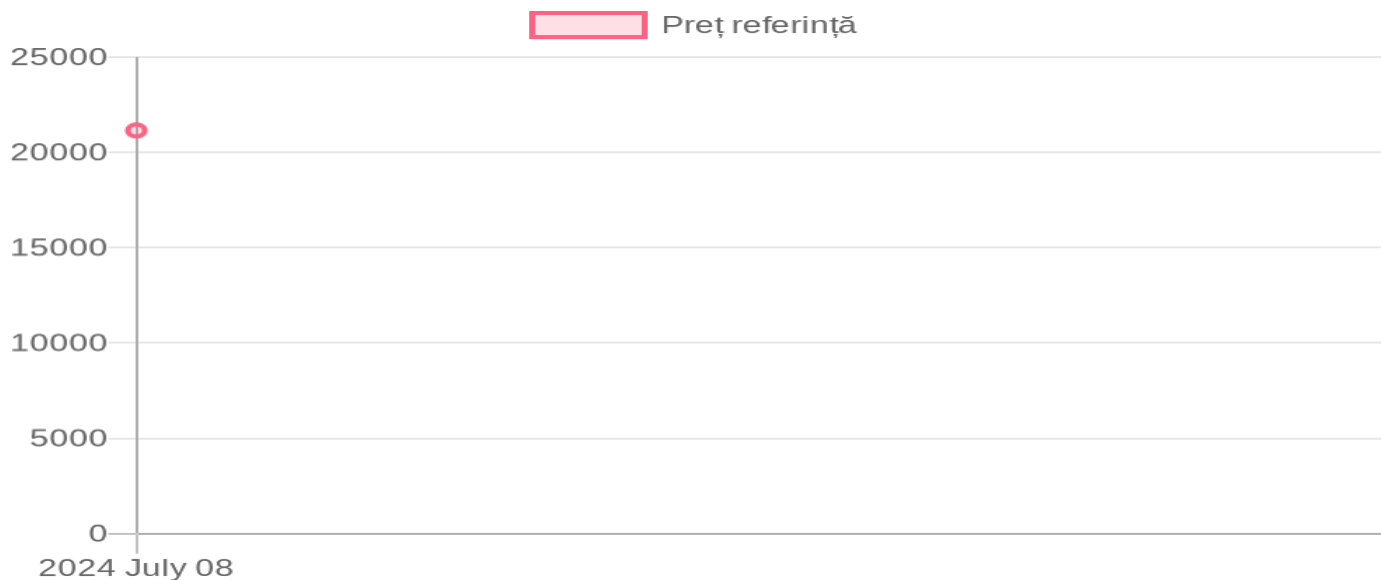

Tavol Tavol 2300

21 149 MDL / 08.07.2024

Descriere:

Motor: Caterpillar Wechai, diesel, volumul motorului-1211cmc, norma de poluare euro 5; Formula la roți-4x4; Transmisia-mecanică, 26/26; Cutia de viteze mecanică, cu trepte, cu revers,; PTO: semi-independent, 8 șlițuri, 3 viteze (740&1000), Anvelope: față-450-38, spate-720.9-42; Puntea din față: grindă integrală cu reductoare planetaro-conice; Frînare suplimentară: Da, pneumatică; Ridicător spate: Da, 6 puncte,Cabina: Da, OECD, generația a 2-a, climatizare: cu ventilare și încălzire; GPS; Compresor: Da; Masa-11355kg; Greutăți adiționale față/spate:. Tractor