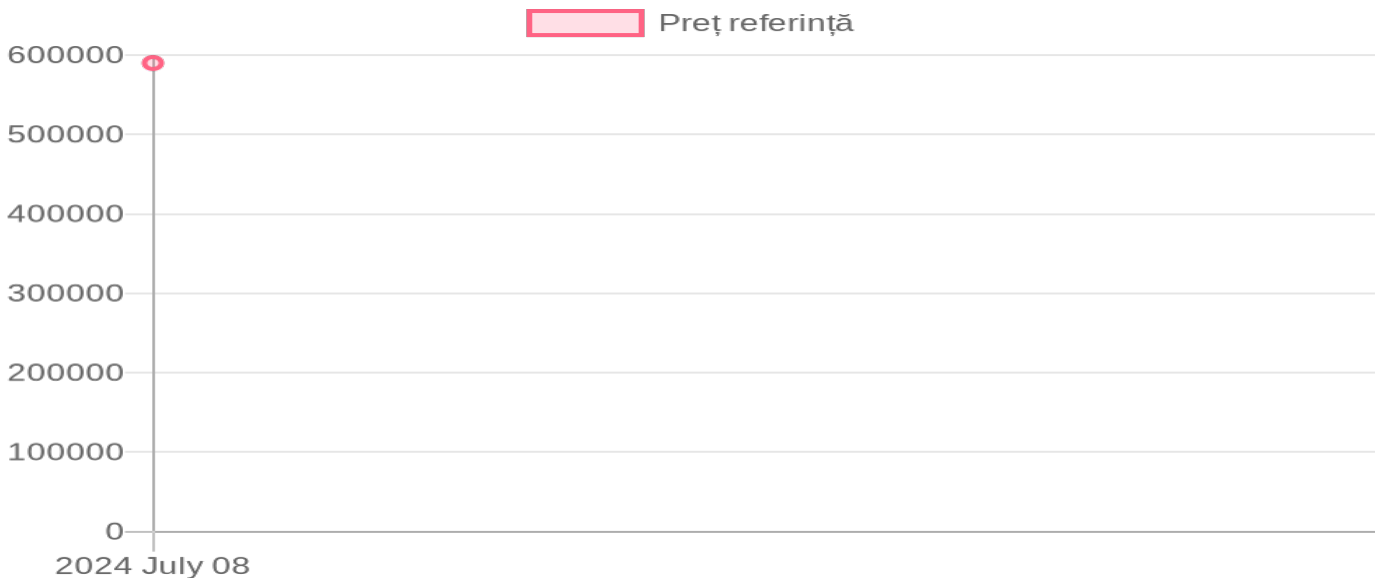

Tavol Tavol 1130

590 000 MDL / 08.07.2024

Descriere:

Motor: YTO, diesel, volumul motorului-6000mc, norma de poluare: Tier2; Formula la roți-4x4; Transmisia-mecanică, 16/8; Cutia de viteze mecanică, cu trepte, înainte: PTO: semi-independent, 8 șlițuri, 2 viteze (740&1000); Anvelope: față-R 28, spate-R 38; Puntea din față: grindă integrală cu reductoare planetaro-conice; Frînare suplimentară: Da, pneumatică; Ridicător spate: Da, 3 puncte, categ.1, ; Cabina: cabină, ROPS; GPS: Nu; Compresor: DA ; Greutăți adiționale față/spate: Greutate 4900kg