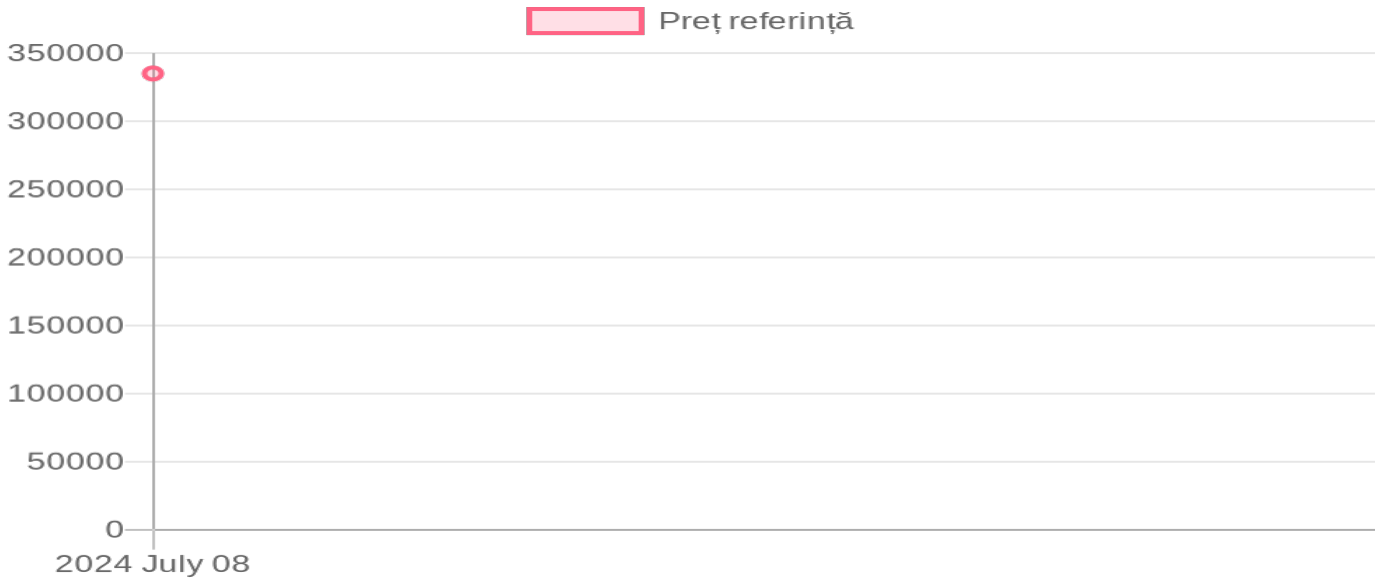

Tavol Tavol 1070

335 000 MDL / 08.07.2024

Descriere:

Motor YTO Norma de poluare TIER III, Transmisie 4x4, cutia de viteze mecanică, 12 trepte față/12 spate, 3 perechi conexiuni hidraulice spate, roți față 340/85R24 spate 420/85R30, fără sistem de navigare și control, fără frînare suplimentară, ridicător spate categoria II, capacitatea de ridicare 3665 kg, fără ridicător față, greutate față 400kg, fără greutate spate, cabină cu aer condiționat și încălzitor