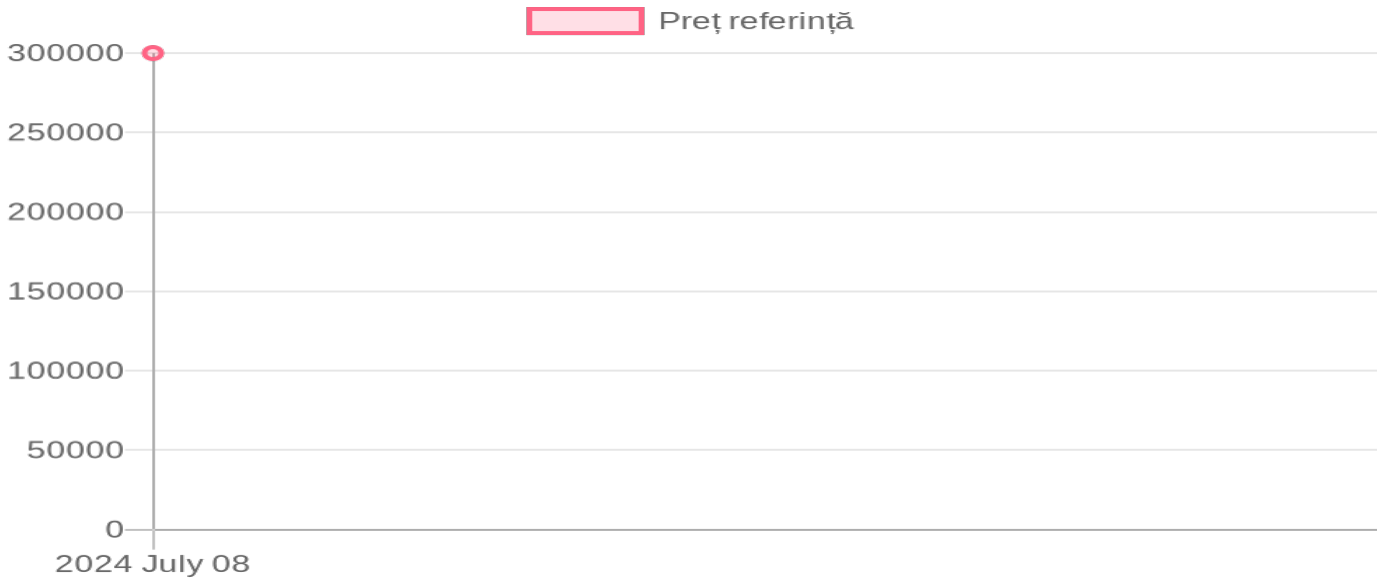

Tavol Tavol 1060

300 000 MDL / 08.07.2024

Descriere:

Motor YTO Norma de poluare TIER III, Transmisie 4x4, cutia de viteze mecanică, 12 trepte față/12 spate, 3 perechi conexiuni hidraulice spate, roți față 260/70R24 spate 340/85R30, fără sistem de navigare și control, fără frînare suplimentară, ridicător spate categoria II, capacitatea de ridicare 2660 kg, fără ridicător față, greutate față 200kg, fără greutate spate, cabină cu aer condiționat și încălzitor