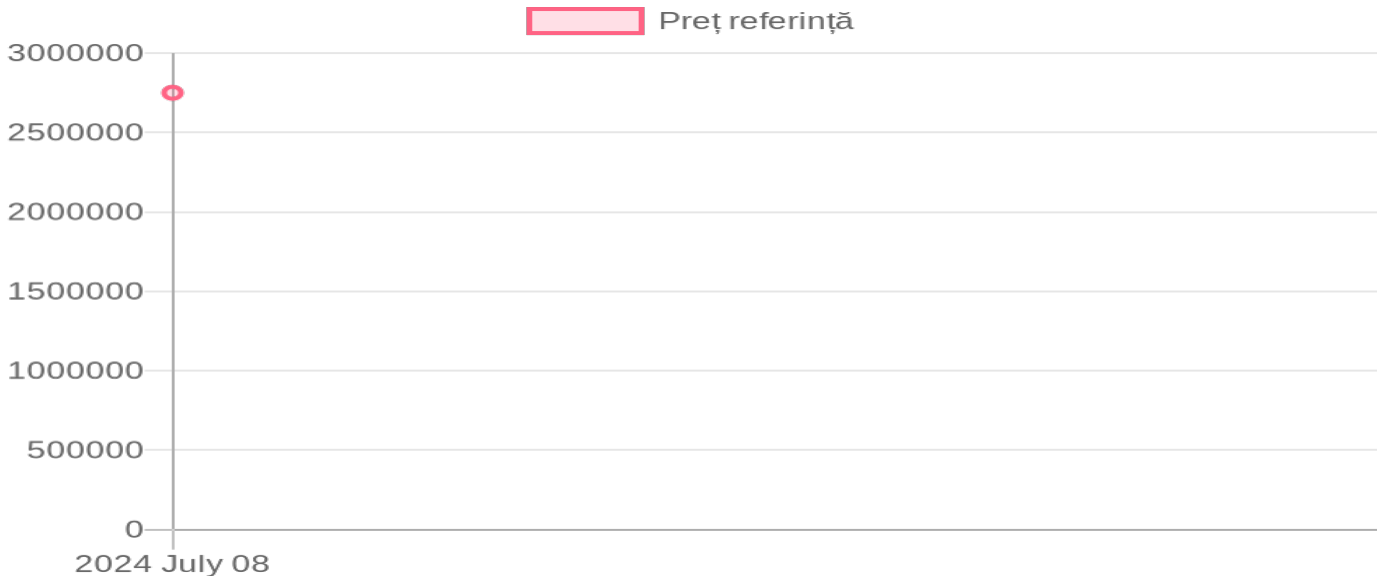

Valtra T 235 V

2 750 000 MDL / 08.07.2024

Descriere:

235 c.p., 6 cilindri, capacitatea motorului 7,4,1

Utilizator: BDPR AIPA mai 2024

- **Adresă:** MD-2004, mun. Chisinau, bd. Stefan cel Mare si Sfant 162
- **Telefon:** 0 22 212 830
- **Email:** aipa@aipa.gov.md

Marca	Model	Pret	Tip	Companie	Actualizat
Valtra	T 235 V	2 750 000 MDL	Tractoare	BDPR AIPA mai 2024	08.07.2024