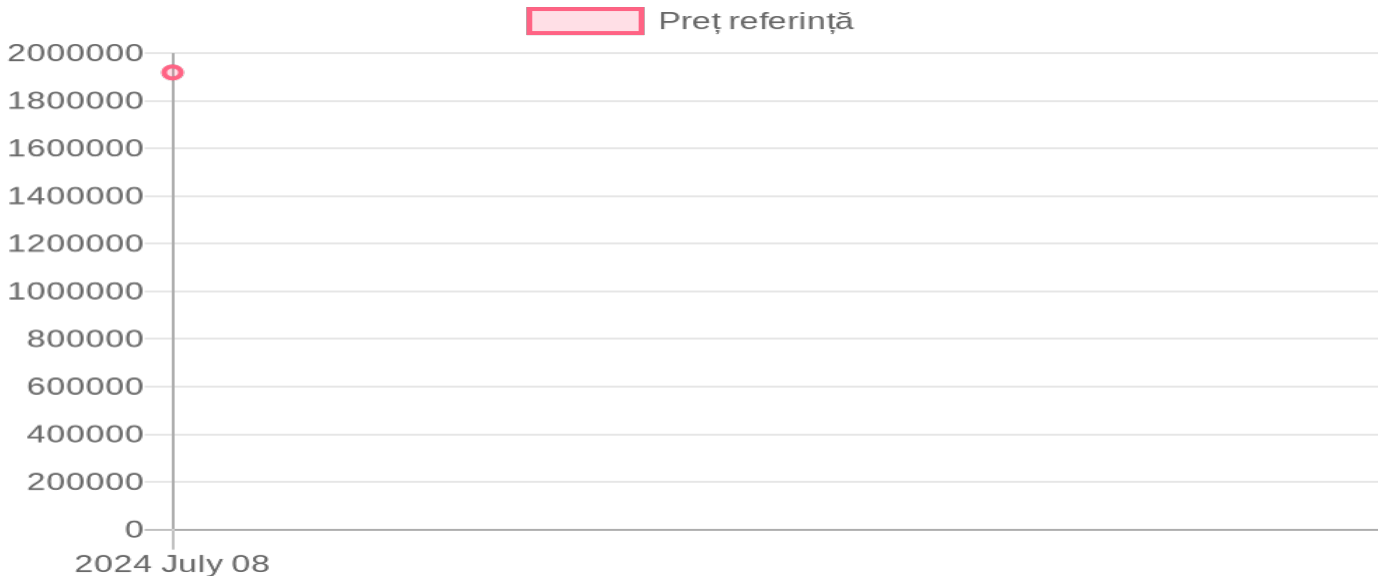

Steyr 6145 Profi Classic

1 918 695 MDL / 08.07.2024

Descriere:

150c.p., putere max 175

Utilizator: BDPR AIPA mai 2024

- **Adresă:** MD-2004, mun. Chisinau, bd. Stefan cel Mare si Sfant 162
- **Telefon:** 0 22 212 830
- **Email:** aipa@aipa.gov.md

Marca	Model	Pret	Tip	Companie	Actualizat
Steyr	6145 Profi Classic	1 918 695 MDL	Tractoare	BDPR AIPA mai 2024	08.07.2024