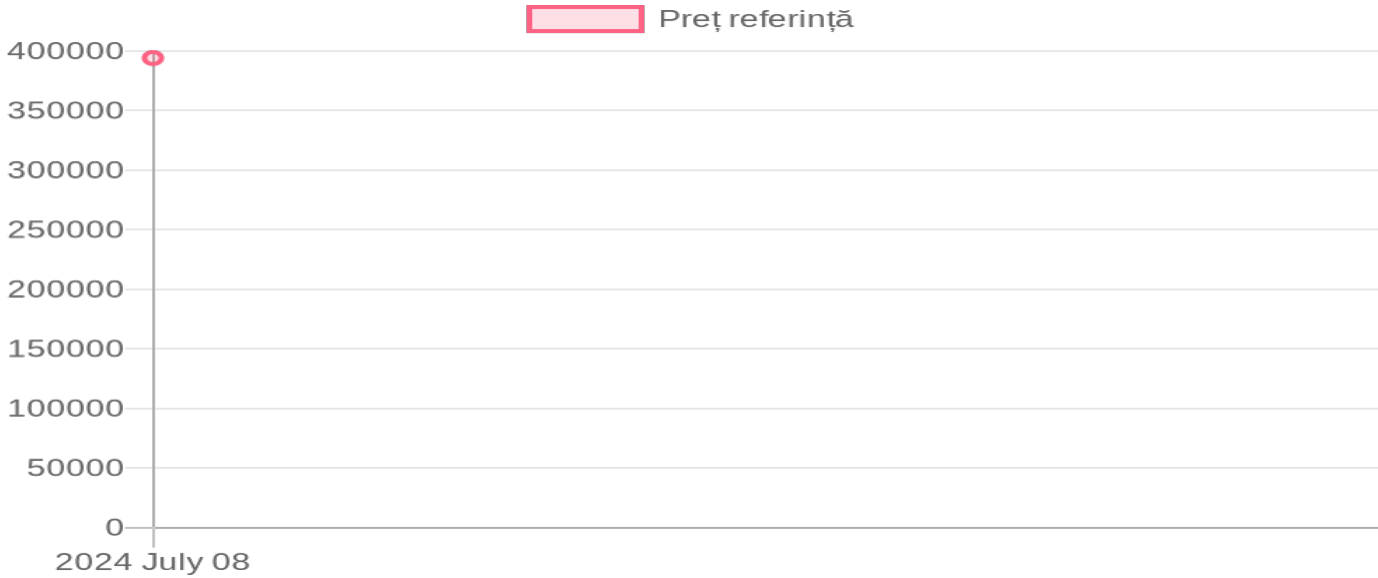

# AGROMAX SH 904CA

394 200 MDL / 08.07.2024

## Descriere:

Puterea nominală(c.p.)90