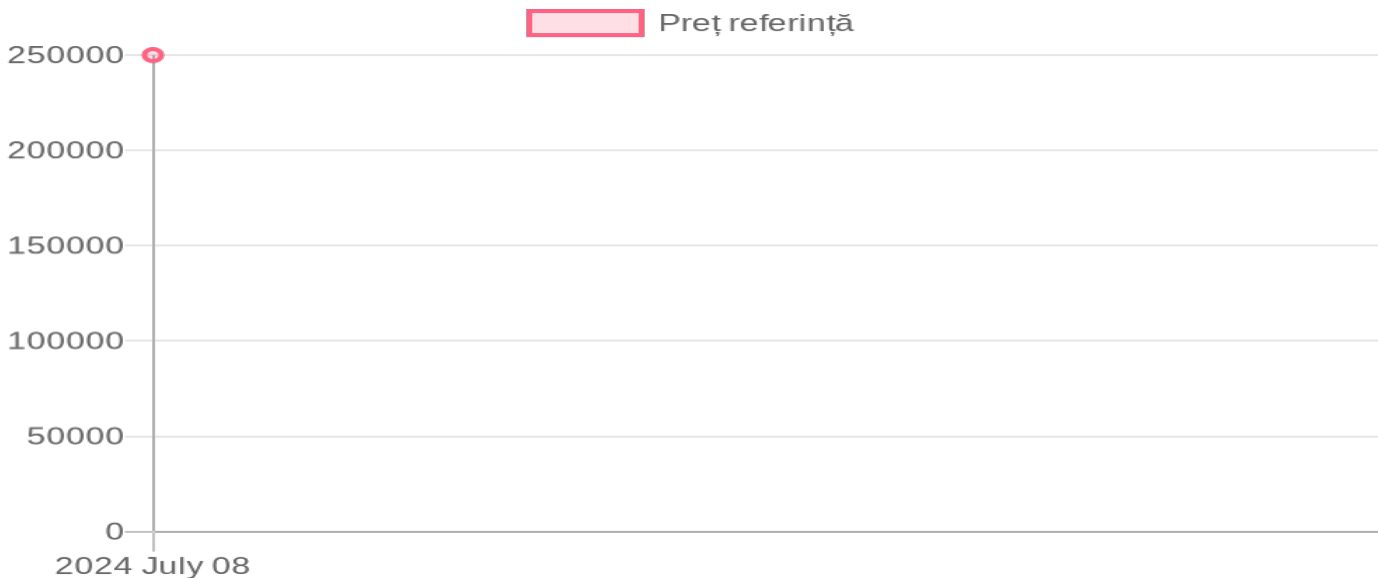

AGROMAX FL504C

250 000 MDL / 08.07.2024

Descriere:

Motor-Laidong, Norma de poluare Tier II, Transmisie 4WD mecanică, Cutia de viteze manuală 8F+8R, Distribuitoare hidraulice 2IN/2OUT, Roți față 7.50-16, roți spate 11,2-28, fără sistem de navigare și control, frână acționată cu aer pentru utilaje, ridicător spate Stage II cu cuplare în 3 puncte, capacitatea de ridicare 9,8 kN, fără ridicător față, greutate adițională față 4/40kg, greutate adițională spate 2/60 kg, cu cabină, cu încălzitor și ventilator în cabină. 04.05.2022

Marca	Model	Pret	Tip	Companie	Actualizat
AGROMAX	FL504C	325 000 MDL	Tractoare	BDPR AIPA mai 2024	08.07.2024