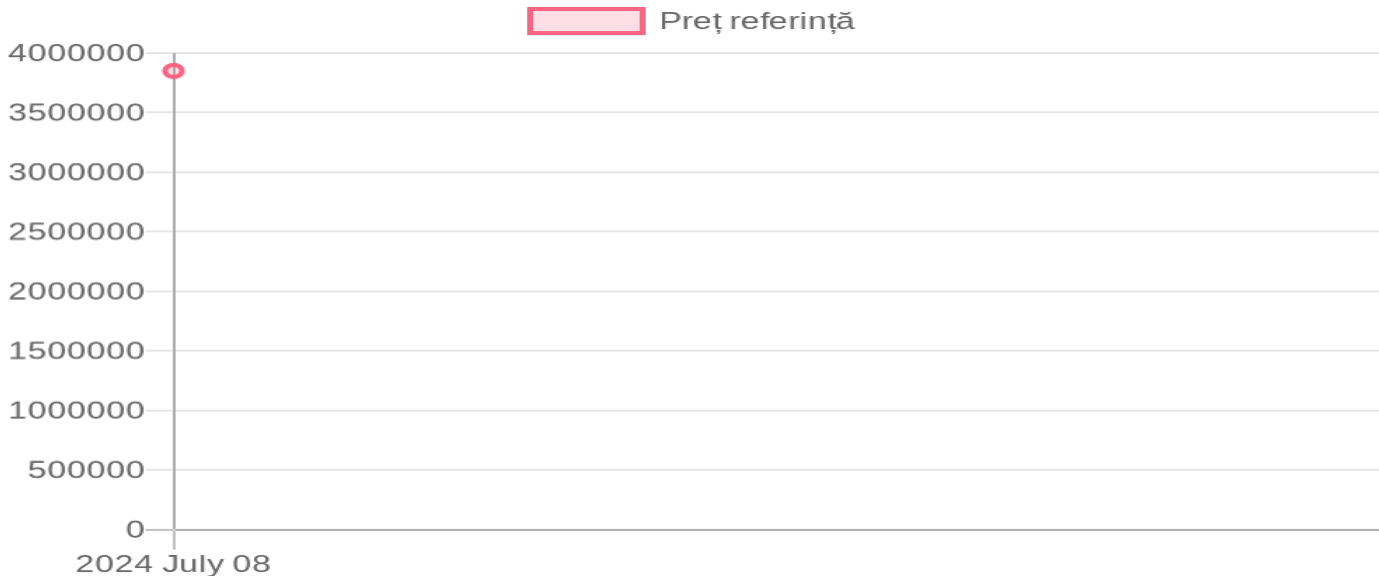

JCB Fastrac 8330

3 850 000 MDL / 08.07.2024

Descriere:

Motor AGCO Power 8.4 WF, putere 350cp, 6 cilindri; Norma de poluare TIER 4; Transmisie 4WD conectarea electrohidraulica, max 65 km/h; Cutia de viteze cu doua diapazoane fara trepte, Distribuitoare hidraulice FIELD PRO, 4 perechi/210 bar; Cupla de remorcare automata; Roti de anvelope BKT 540/65 R38 fata, BKT 710/70 R38 spate; Frina ABS/EES; Ridicator 3 puncte cat 3, max 10000 kg; Capete tirani cu carlig Cat 3; Greutate spate - 900 gk; Suspensie pneumatica cabina; Cabina standard cu climatronic si incalzire; Scaun pasager; Centuri de siguranta; Monitor senzor color.