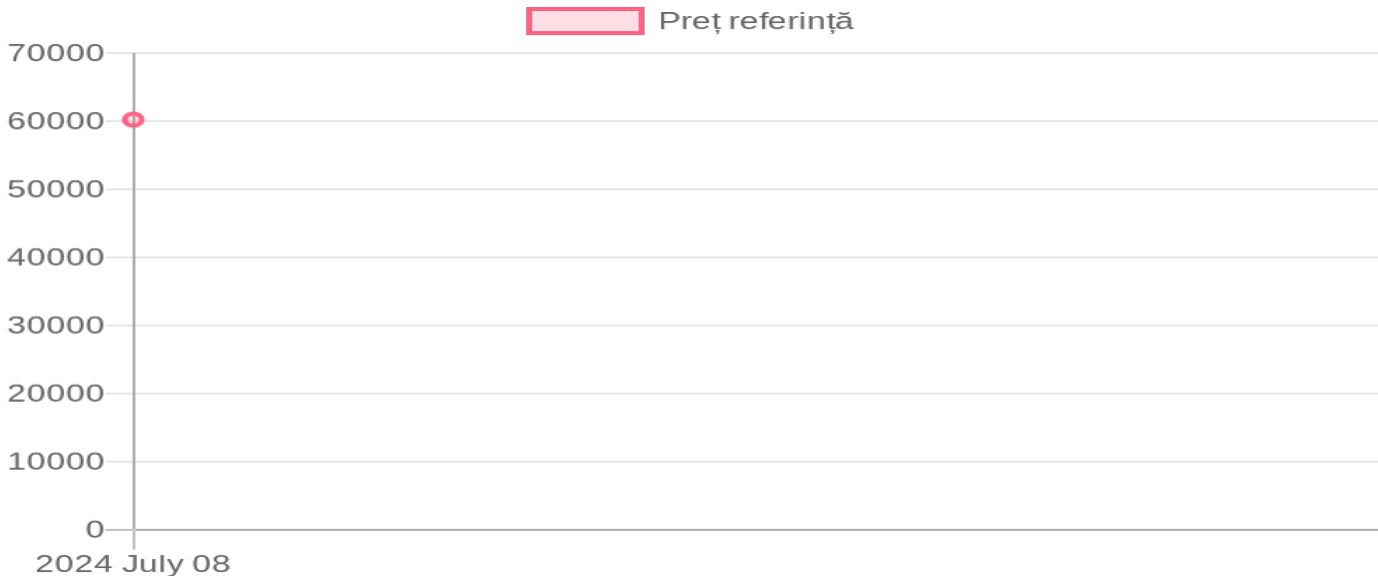

Kubota M135GX III

60 220 MDL / 08.07.2024

Descriere:

Motor: Kubota 6108 cm³, putere 105.5 kWt/143 CP, 4 cilindri Norma de poluare: euro IV Final.
Transmisie-tip: Powershift, cu 8 rapoarte si 3 game. Cutie de viteze: 3 game sincronizate interschimbabile cu ambreiaj la buton Numar viteze: Fata 24 /Spate 24 Ridicator spate: Sistem de cuplare rapida Cat 3, cu stabilizatori tescopici Capacitate de ridicare: 6100 kg