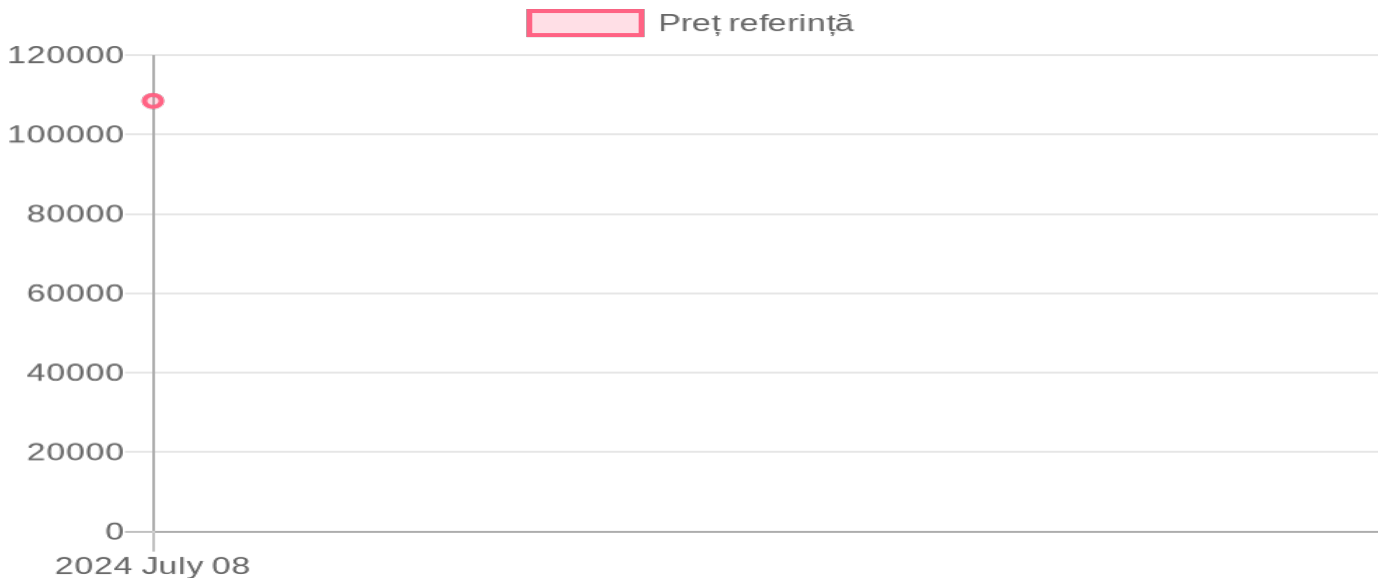

Sicma TRX 185

108 451 MDL / 08.07.2024

Descriere:

Cutie de viteze fabricata de SICMA, cu rulmenti cu role conice, roata libera integrata, capace pentru intrarea ulei si descărcare și capac de nivel. Arbore elicoidal. Transmisie cu curele trapezoidale și întinzător manual de curele. Arbore universal (Eurocardan) dimensiune 6. Dotare cu ciocane 20. Schimbare manuala