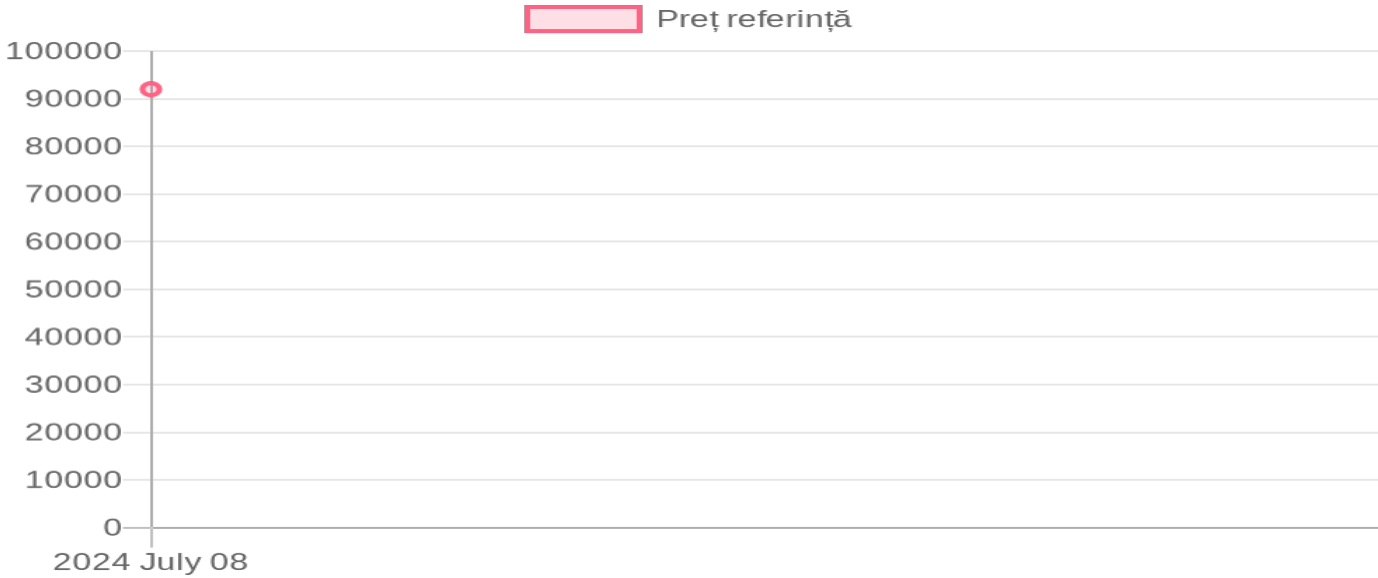

INO Brezice ELITE OPEN 225

92 000 MDL / 08.07.2024

Descriere:

Organul de lucru: ciocănaș; Numărul organelor de lucru 28 buc; Adâncimea de lucru: nu există;
Productivitatea: 1.5-2.1 ha/oră; Domeniul de aplicare: culturi multianuale.