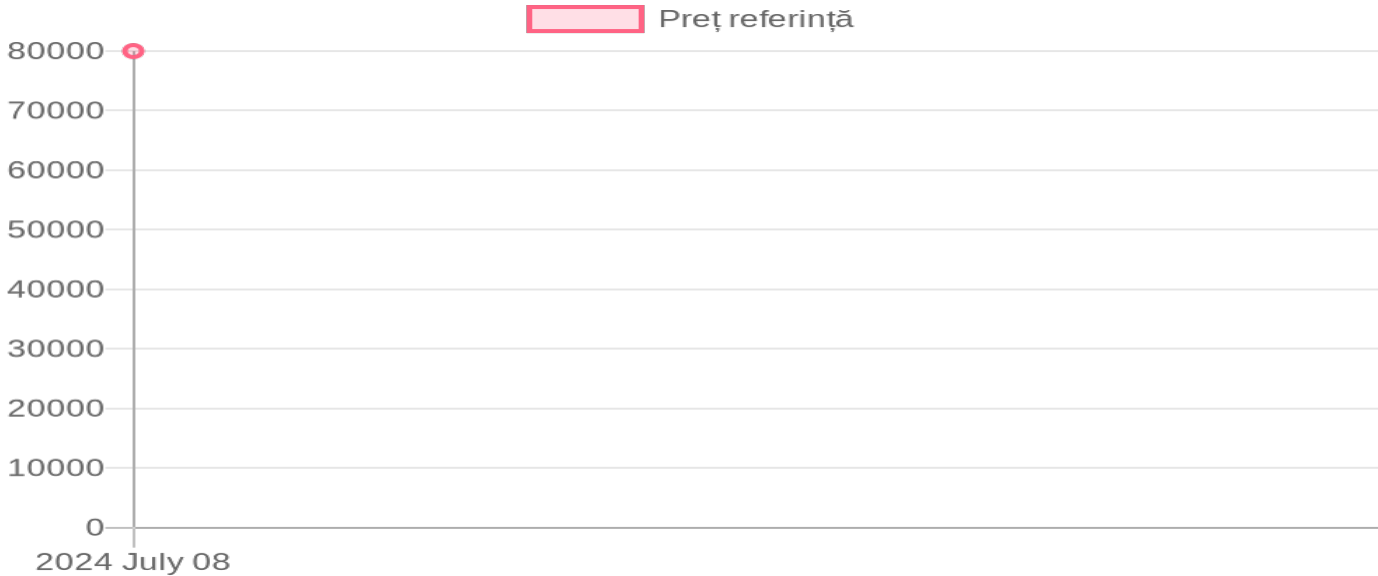

INO Brezice ELITE OPEN L190

80 000 MDL / 08.07.2024

Descriere:

Organul de lucru: ciocănaș; Numărul organelor de lucru 24 buc; Adâncimea de lucru: nu există;
Productivitatea: 1.2-1.6 ha/oră; Domeniul de aplicare: culturi multianuale.