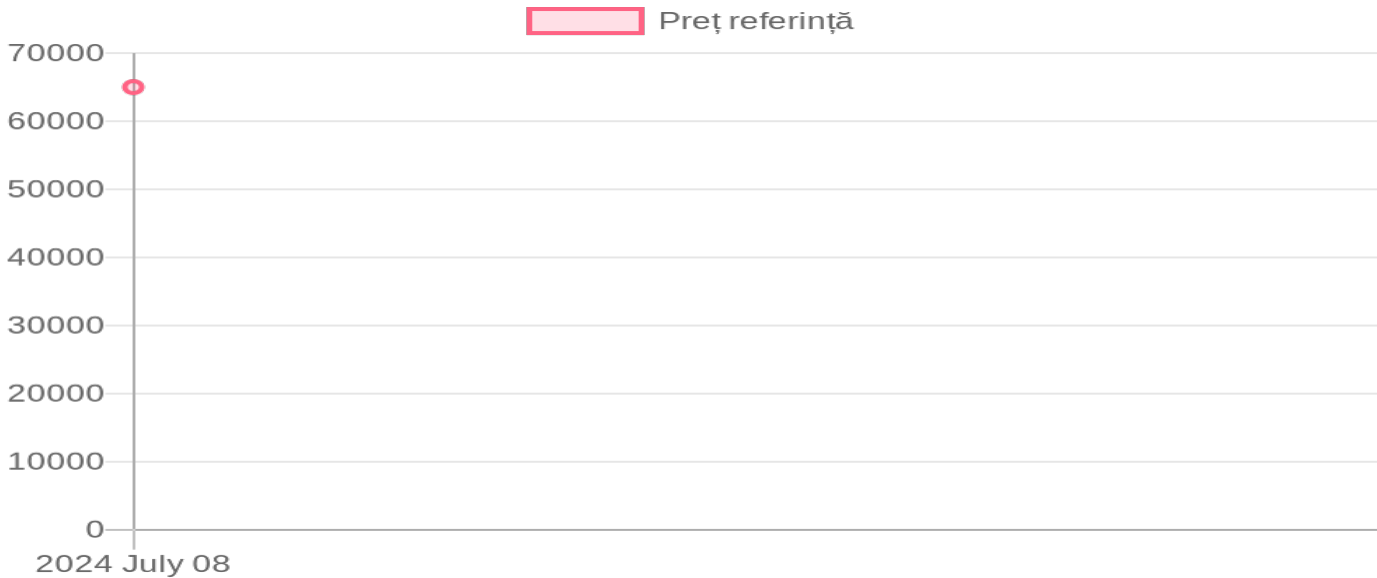

INO Brezice ELITE L160

65 000 MDL / 08.07.2024

Descriere:

Organul de lucru: ciocănaș; Numărul organelor de lucru 20 buc; Adâncimea de lucru: nu există;
Productivitatea: 1.1-1.3 ha/oră; Domeniul de aplicare: culturi multianuale.