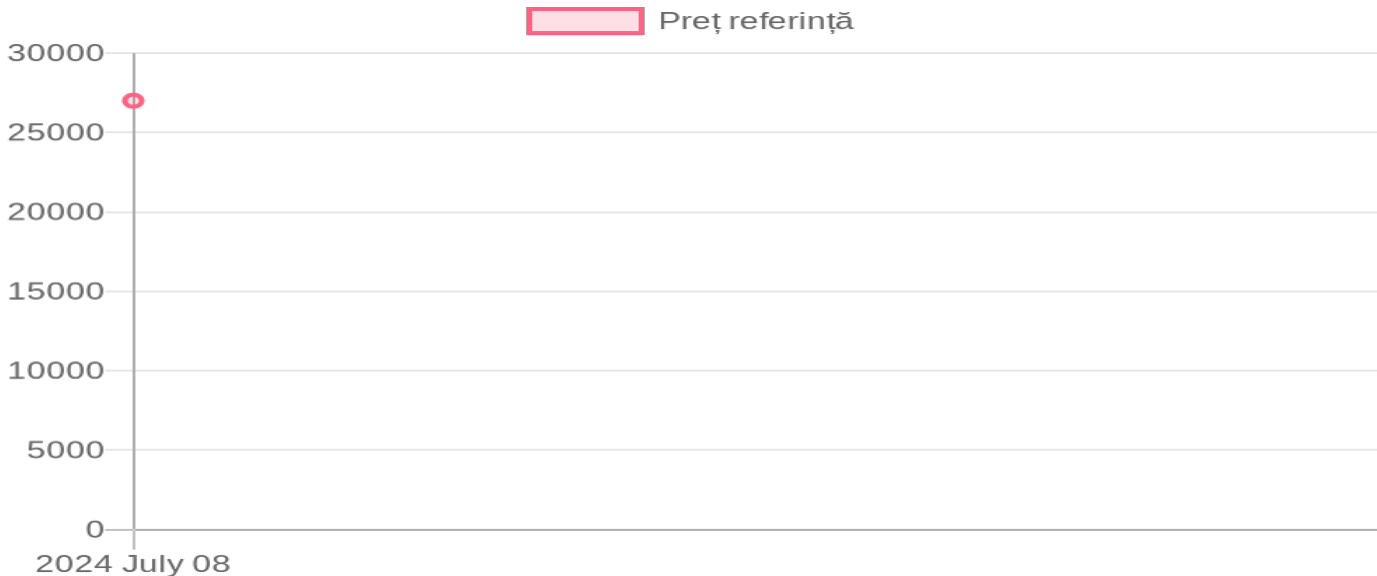

Metkarsan (Lameks) MK145

27 000 MDL / 08.07.2024

Descriere:

Organul de lucru: cuțit plat; Numărul organelor de lucru 6 buc; Adâncimea de lucru: nu există;
Productivitatea: 1.5 ha/oră; Domeniul de aplicare: culturi de câmp.