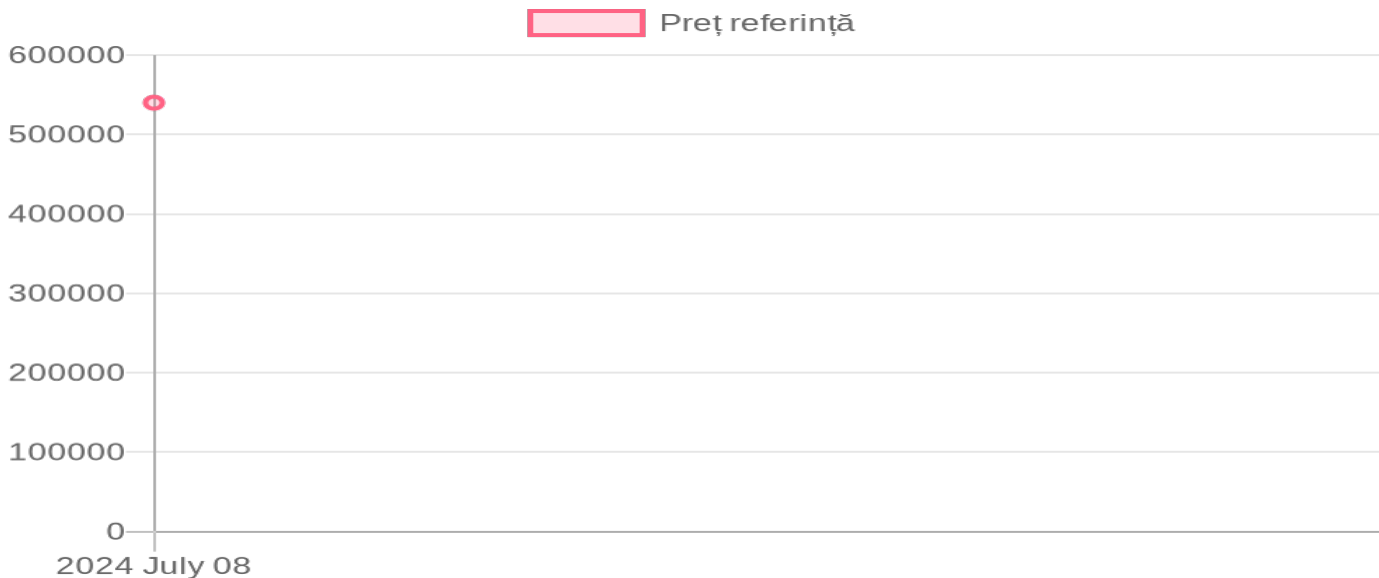

VELES-AGRO CX-8,4

540 000 MDL / 08.07.2024

Descriere:

1) Tip - suspendat. 2) Productivitatea - 10 ha/oră. 3) Vitezele de lucru - 12 km/oră. 4) Numărul de rînduri prelucrate de mașină - 12 buc. 5) Numărul de rotații BOM tractorului - 540 rotații/min.