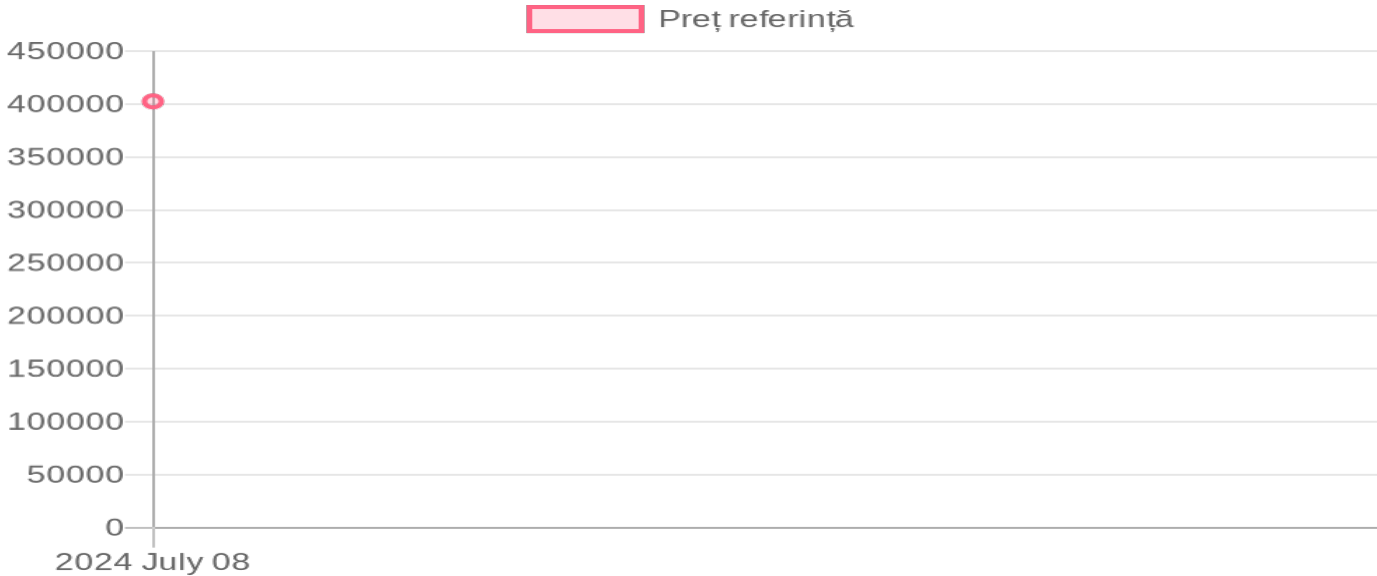

# AGROMAX SH 904CA

402 500 MDL / 08.07.2024

## Descriere:

Puterea nominală(c.p.)90