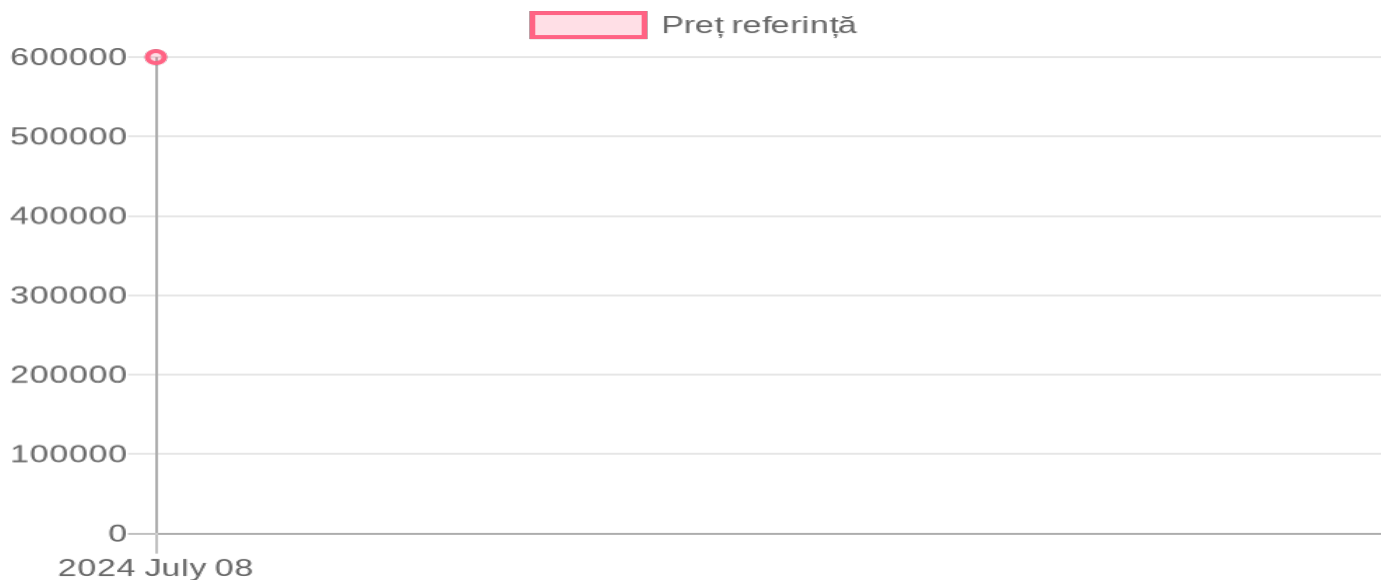

# Rostselmash PPK-870 (-15; -35; -47; -09)

600 000 MDL / 08.07.2024

## Descriere:

1) Tip - suspendat. 2) Productivitatea pînă - 14...18 tone/oră. 3) Lățimea recoltării (constructivă) - 5,6 m. 4) Numărul de rînduri recoltati - 8 buc. 5) Lățimea intervalului de între rînduri - 70 cm. 6) Vitezele de lucru - 9 km/oră.