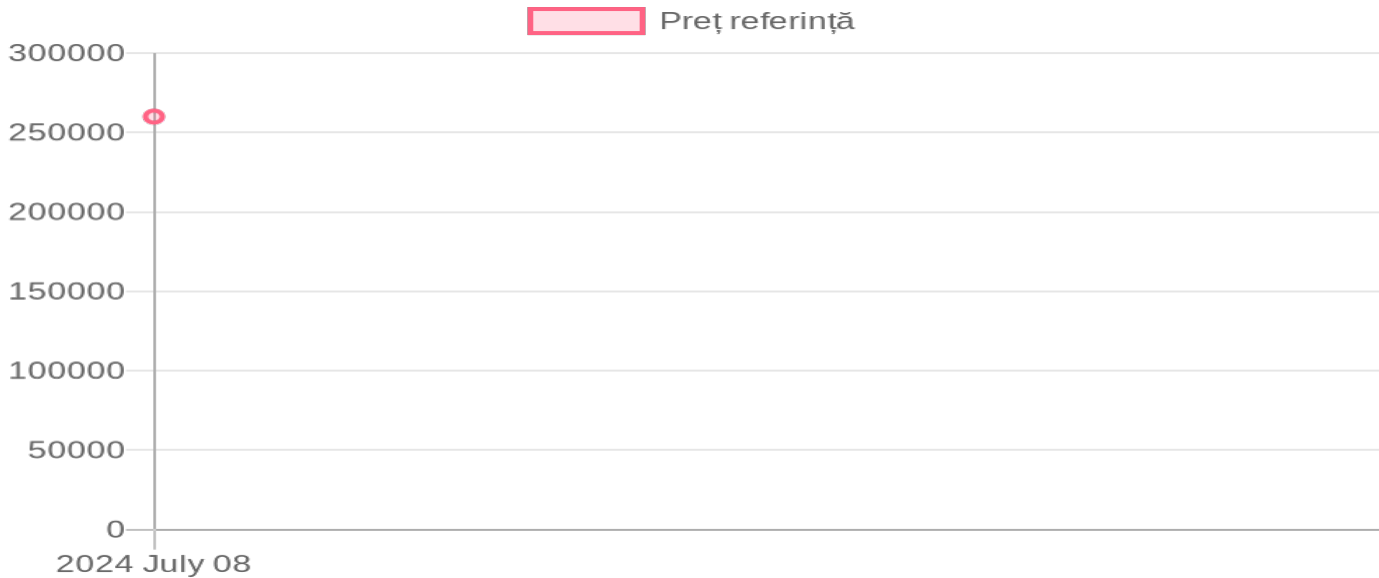

# Rostselmash RSM SS-560U-51

260 000 MDL / 08.07.2024

## Descriere:

1) Tip - suspendat. 2) Productivitatea - 4,5 ha/oră. 3) Vitezele de lucru - 10 km/oră. 4) Numărul de rînduri prelucrate de mașină - 8 buc. 5) Numărul de rotații BOM tractorului - 540 rotații/min.