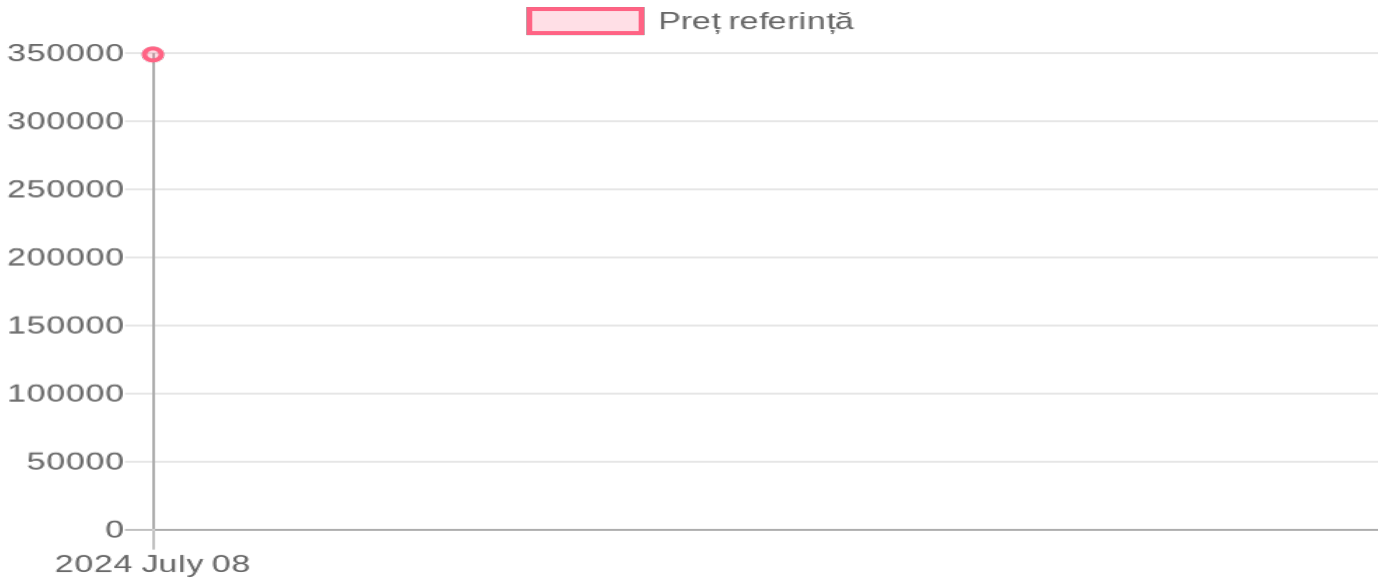

Sunfloro Optimo JSB-7,4

349 000 MDL / 08.07.2024

Descriere:

Heder de floarea soarelui, latimea 7,4 m, 2358 kg, necesarul de putere - 250 cp. Lățimea ridicătorului 176 mm, distanta dintre ridicatori de tulpini - 25-65 (mm), lungimea ridicătorului de tulpina - 1390 mm, distanta de-a lungul axelor ridicătorilor de tulpini - 229 mm, numărul de curse duble ale dispozitivului de taiere pe minut - 850-950, diametrul spiralei surubului - 540 mm, pasul dintre spire - 520 mm