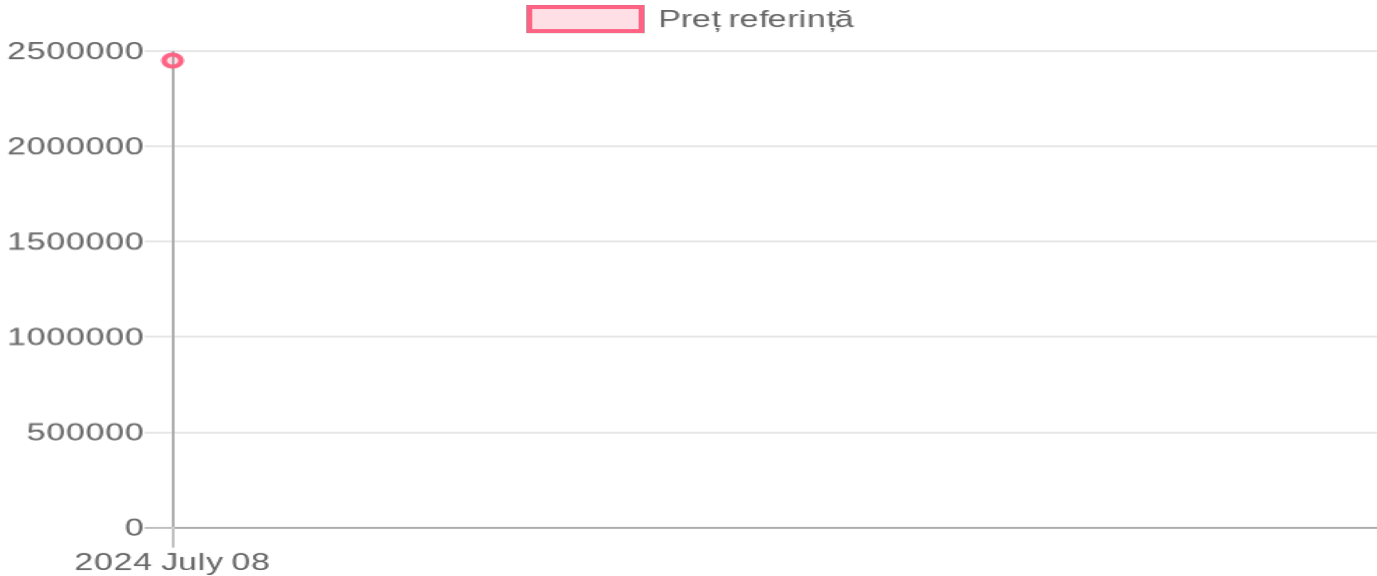

# VALTRA T 234 A

2 450 000 MDL / 08.07.2024

## Descriere:

puterea nominala, c.p.235