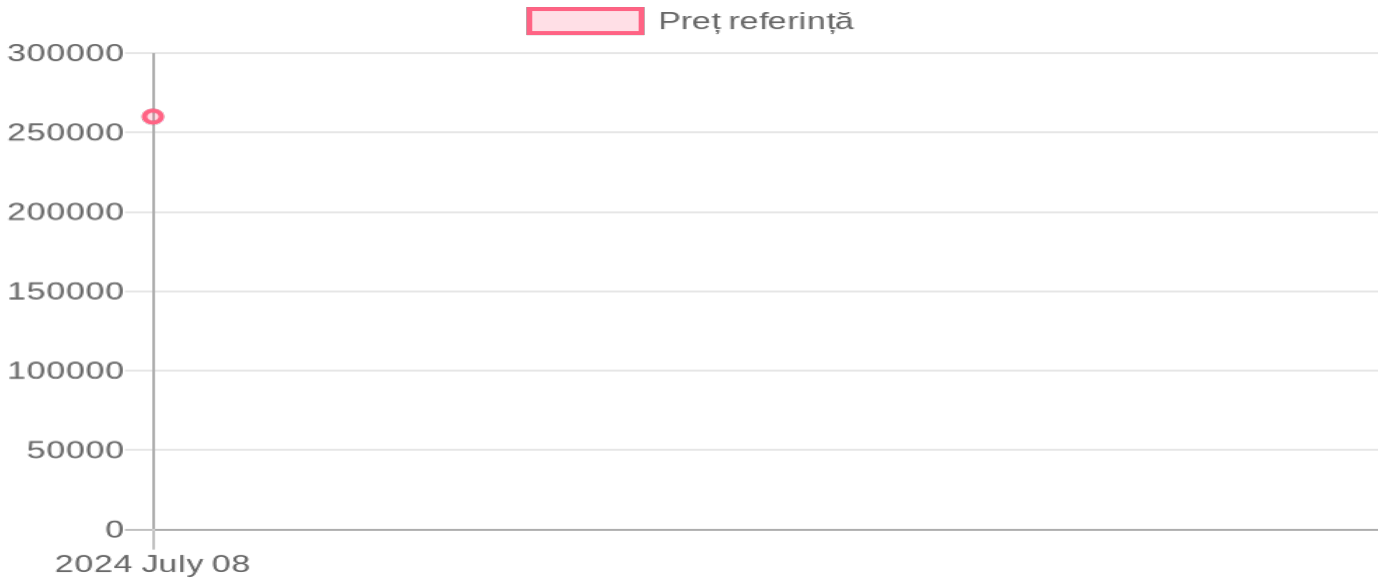

Ziegler Ziegler RTZ

260 000 MDL / 08.07.2024

Descriere:

Masa - 700kg, Latimea de lucru - 4-9 m, Productivitatea - 4-9 ha/h Cutie laterale hidraulice, sistem hidraulic autonom

Utilizator: BDPR AIPA mai 2024