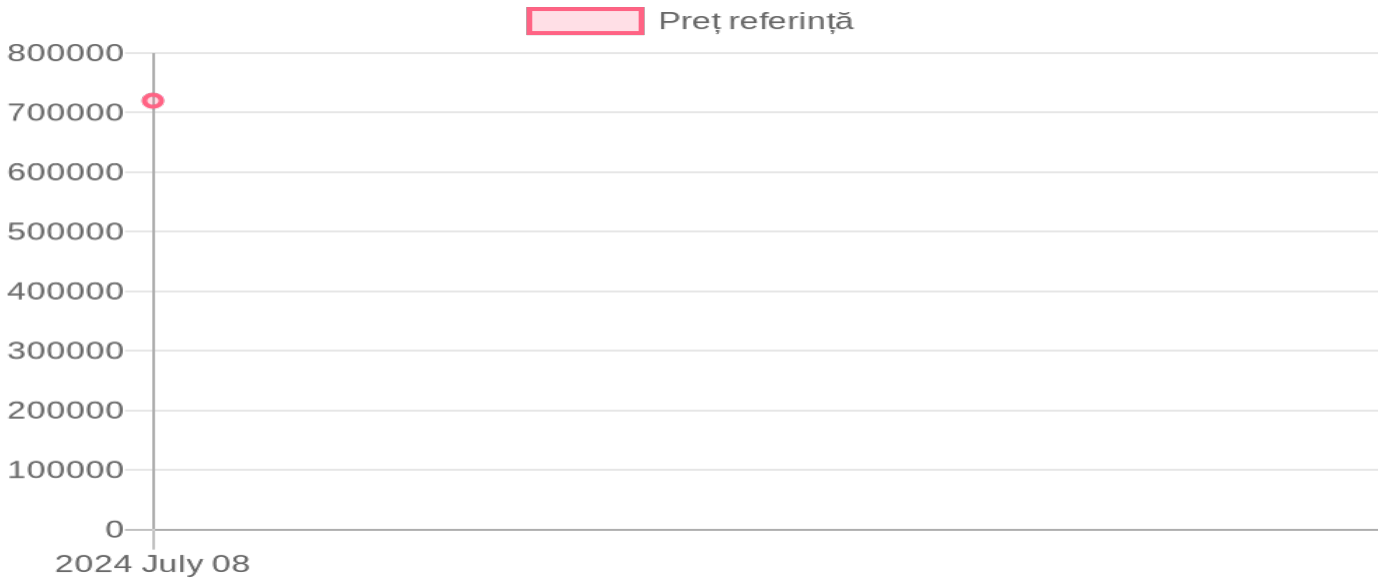

Ziegler CC 6S Prodrive

720 000 MDL / 08.07.2024

Descriere:

Masa - 2000kg, Latimea de lucru - 4,2 m, Productivitatea - 4,2 ha/hTocator de resturi vegetale, Multicupler hidraulic, prese pentru miriste, adaptor pentru combina