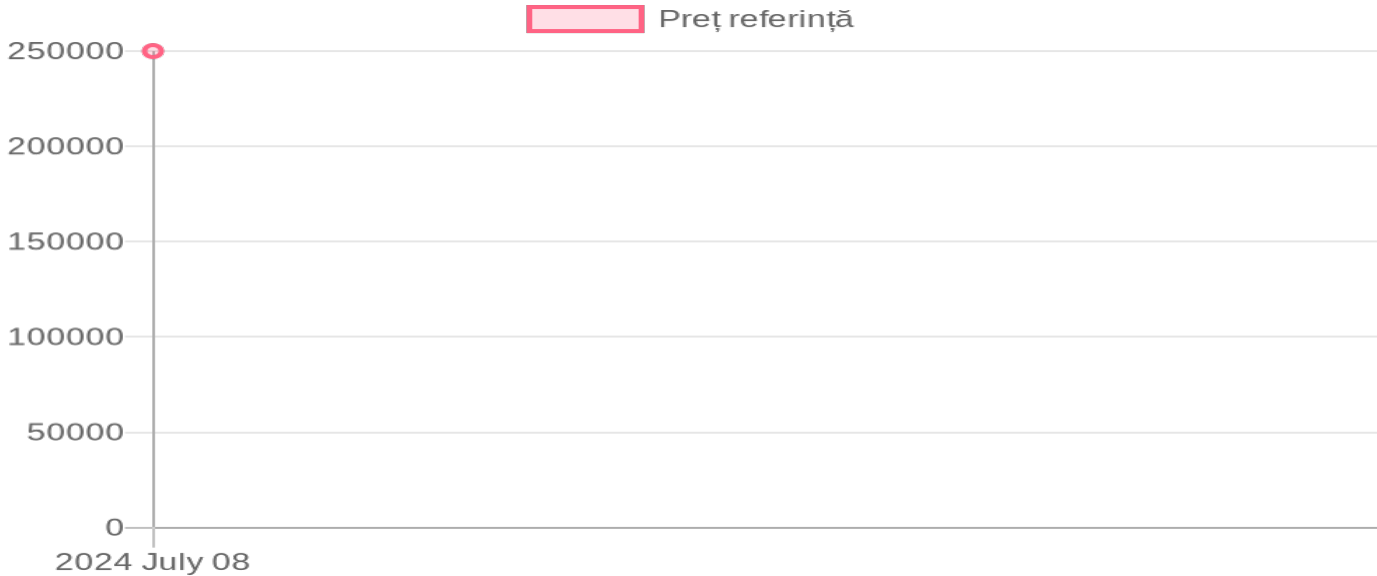

Rostselmash PSP-670-05 (-07;-51;-55)

250 000 MDL / 08.07.2024

Descriere:

Greutatea: 1 400 kg. Dimensiunile de gabarit, mm: lungimea/lățimea/înălțimea:
11560/4400/4110

Utilizator: BDPR AIPA mai 2024

- **Adresă:** MD-2004, mun. Chisinau, bd. Stefan cel Mare si Sfant 162
- **Telefon:** 0 22 212 830
- **Email:** aipa@aipa.gov.md

Marca	Model	Pret	Tip	Companie	Actualizat
Rostselmash	PSP-670-05 (-07;-51;-55)	250 000 MDL	Heder	BDPR AIPA mai 2024	08.07.2024