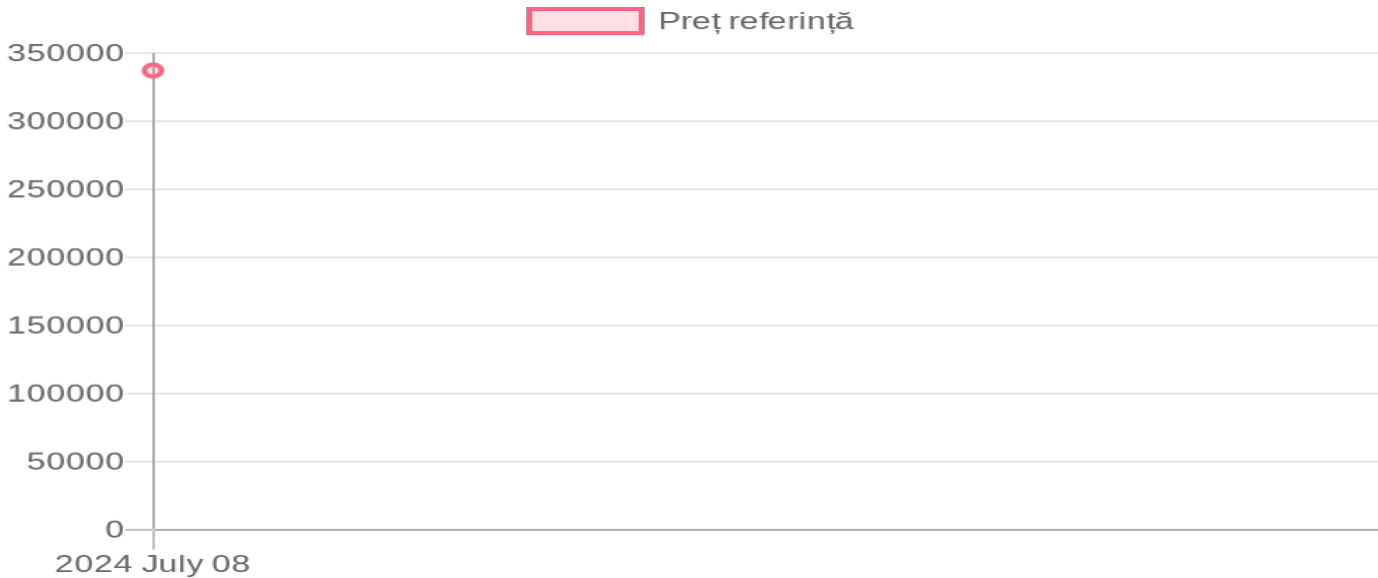

# ALIFA JSM-7,7

337 200 MDL / 08.07.2024

## Descriere:

Heder modernizat hibrid Sunspeed si Zaffrani, aparat de taiere Schumacher de origine Germania, Reductor planetar original Shumacher, Val de alimentare cu două viteze cu reglare offset, Separatoare late reglabile ranforsate