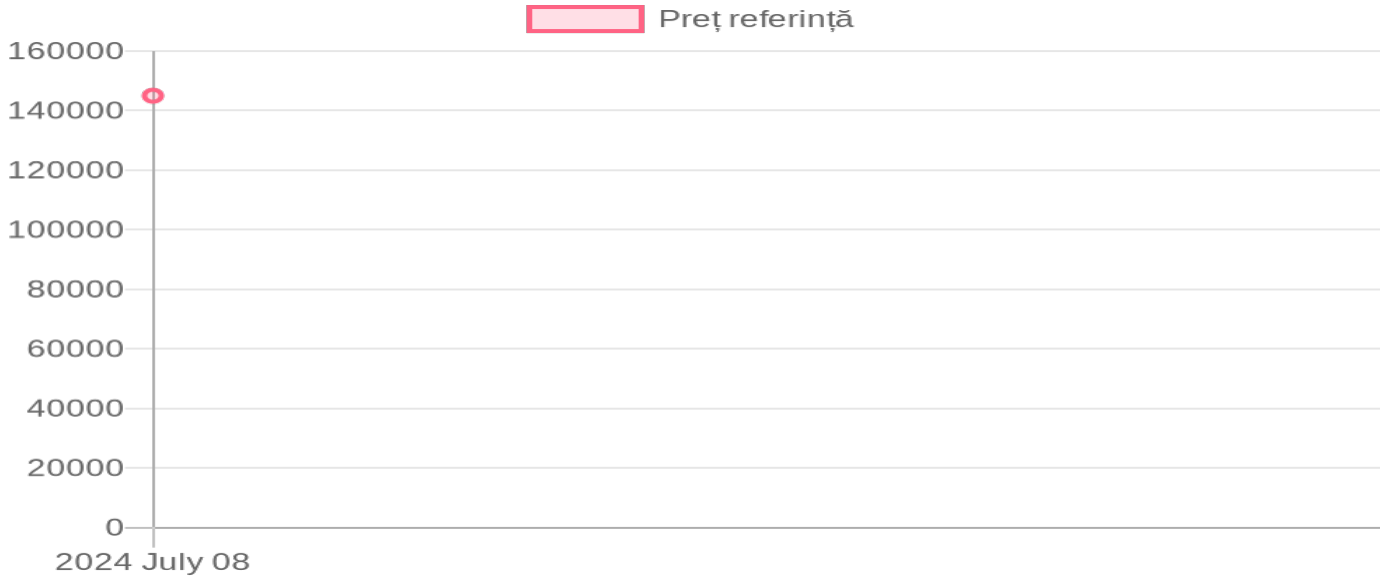

SONARAL SNR400

145 000 MDL / 08.07.2024

Descriere:

Tipul tractorului necesar - 80-120 CP; Se instalează pe: Hattat, Belarus, Lovol, ș.a; Gabarite: 3.0 x 1.2 m (lungimea x lățimea); Cilindru ridicător: SCJ90/45/500; Dotarea: fără cupă (fără organ de lucru).