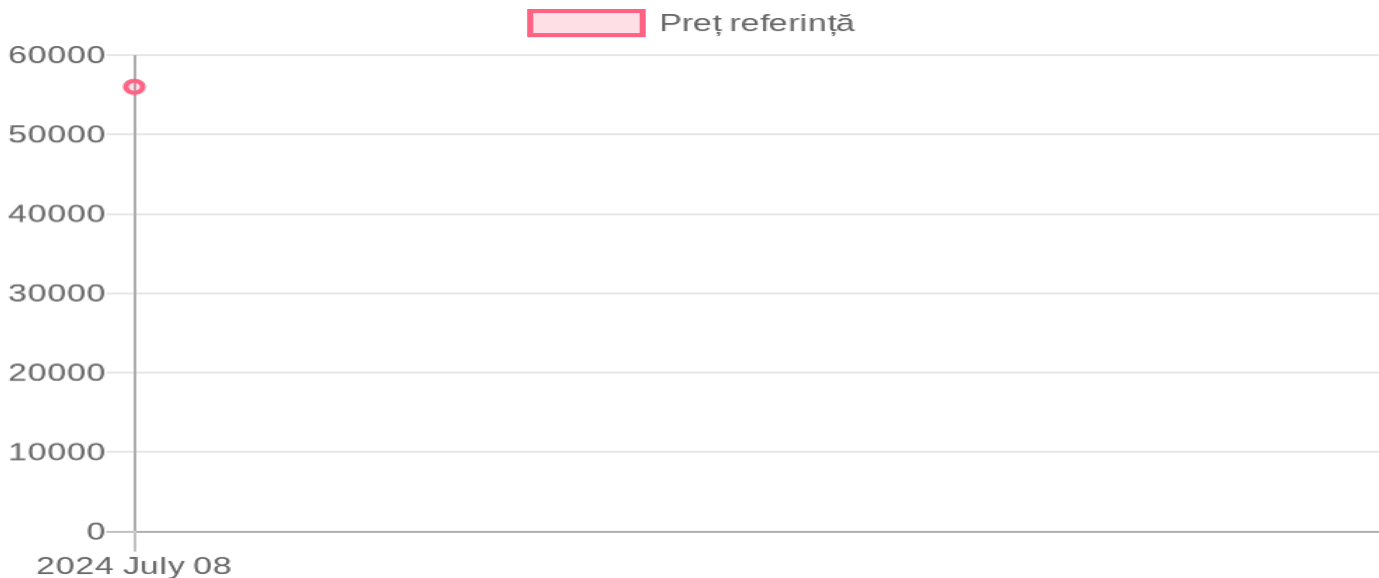

# Traktomix Front Loader 300

56 000 MDL / 08.07.2024

## Descriere:

Greutatea max. de ridicare până la 500 kg, greutate proprie 250 kg, înalțimea maximă 2100 mm, adâncimea de lucru 90 mm, unghi de lucru 45 grade. putere minimă 20-50 cp, culoare combinat, timp operațiune ridicare max. 7 sec, masă max. tractor 1500 kg, volum caș 0,3 m<sup>3</sup>, latime caș 135 cm. masă caș 50 kg, garanție 12 luni