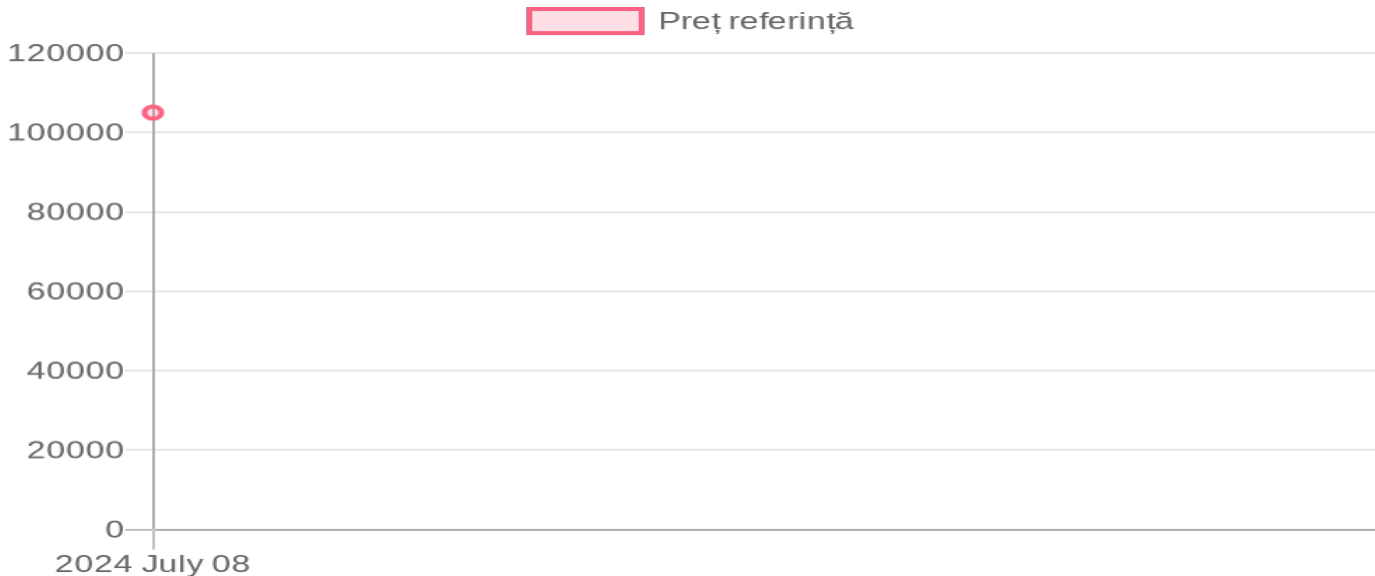

# Olimet TUR-5

105 000 MDL / 08.07.2024

## Descriere:

Tipul tractorului e necesar 80-95 c.p. Se instaleaza pe tractor marca Belarus. Gabarite: 3.0 x 1.2 m (lungimea x lățimea); Capacitatea de ridicare - 1600 kg. Tara -Polonia