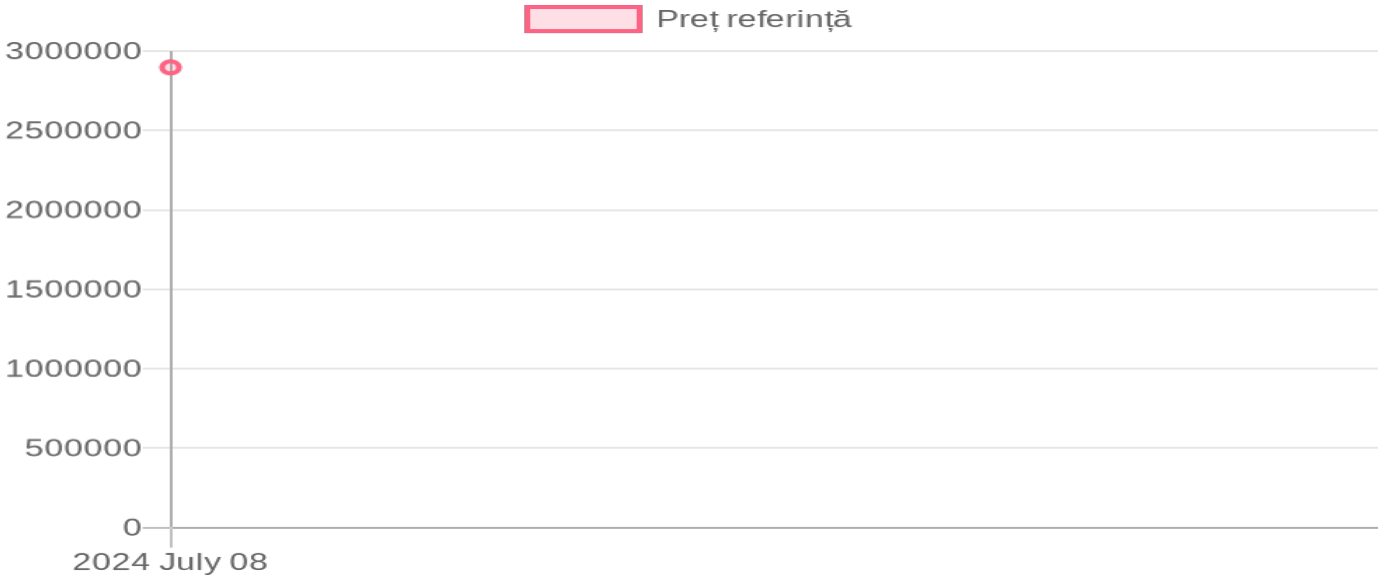

JCB 560-80 AG+

2 897 420 MDL / 08.07.2024

Descriere:

capacitatea motor 4.4 l; 540 la 1500 rot/min; capacitatea max de ridicare 6100 kg; inaltimea de ridicare 7995 mm

Utilizator: BDPR AIPA mai 2024

- **Adresă:** MD-2004, mun. Chisinau, bd. Stefan cel Mare si Sfant 162
- **Telefon:** 0 22 212 830
- **Email:** aipa@aipa.gov.md

Marca	Model	Pret	Tip	Companie	Actualizat
JCB	560-80 AG+	2 897 420 MDL	Incarcator frontal	BDPR AIPA mai 2024	08.07.2024