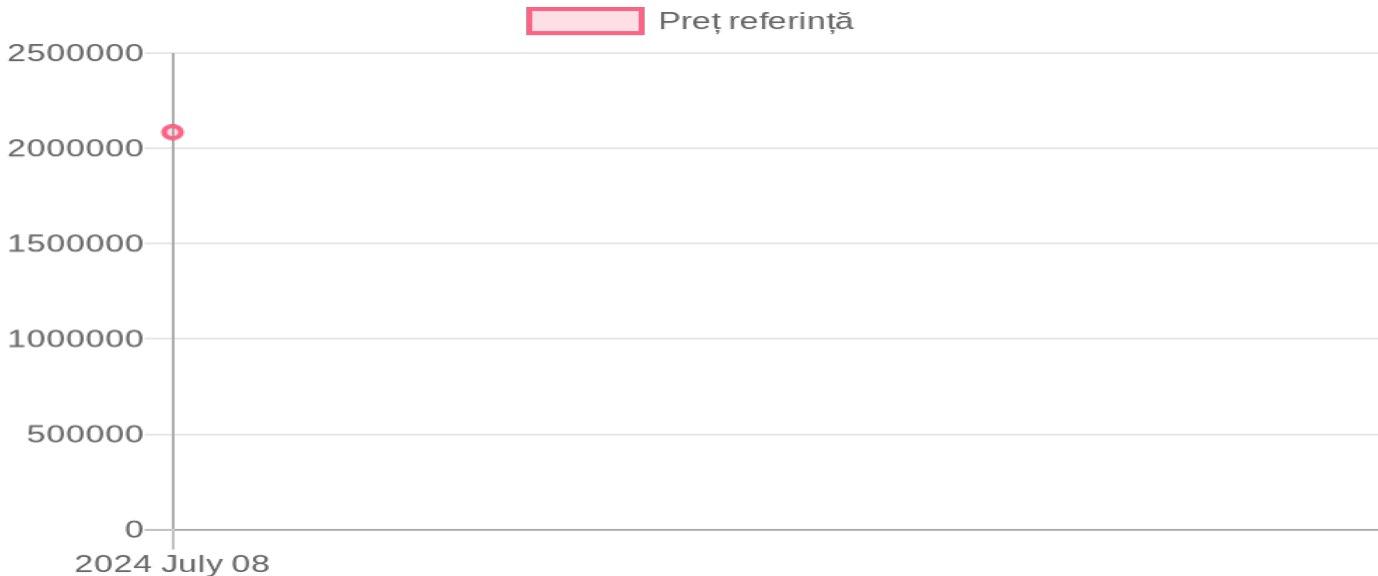

# WEIDEMANN T7042

2 085 000 MDL / 08.07.2024

## Descriere:

Sistemul hidraulic de deplasare - presiunea de operare bari-500, Sistemul hidraulic de lucru - cantitatea transportată l/min (optional)- 138,6 (187), Tip șasiu -hidrostatic, Roți (anvelope) - dimensiune- 405/70-24, Înălțime de ridicare, m - 7, Capacitate de încărcare, kg-4200, Greutatea operațională (standard), kg-7650, Viteze de conducere (optional) km/o - 0-20 (30 / 40), furca pentru paleti 1,2 m.