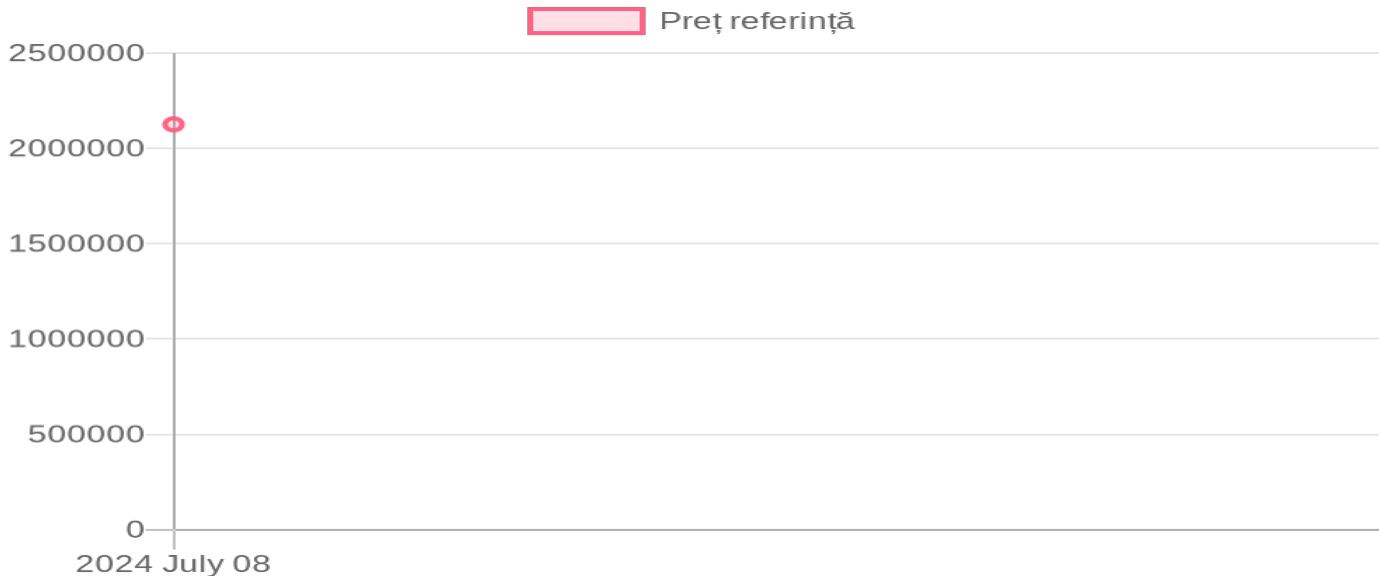

# WEIDEMANN T7042

2 126 000 MDL / 08.07.2024

## Descriere:

Sistemul hidraulic de deplasare - presiunea de operare bari-500, Sistemul hidraulic de lucru - cantitatea transportată l/min (optional)- 138,6 (187), Tip șasiu -hidrostatic, Roți (anvelope) - dimensiune- 405/70-24, Înălțime de ridicare, m - 7, Capacitate de încărcare, kg-4200, Greutatea operațională (standard), kg-7650, Viteze de conducere (optional) km/o - 0-20 (30 / 40), cupa-3 m<sup>3</sup>