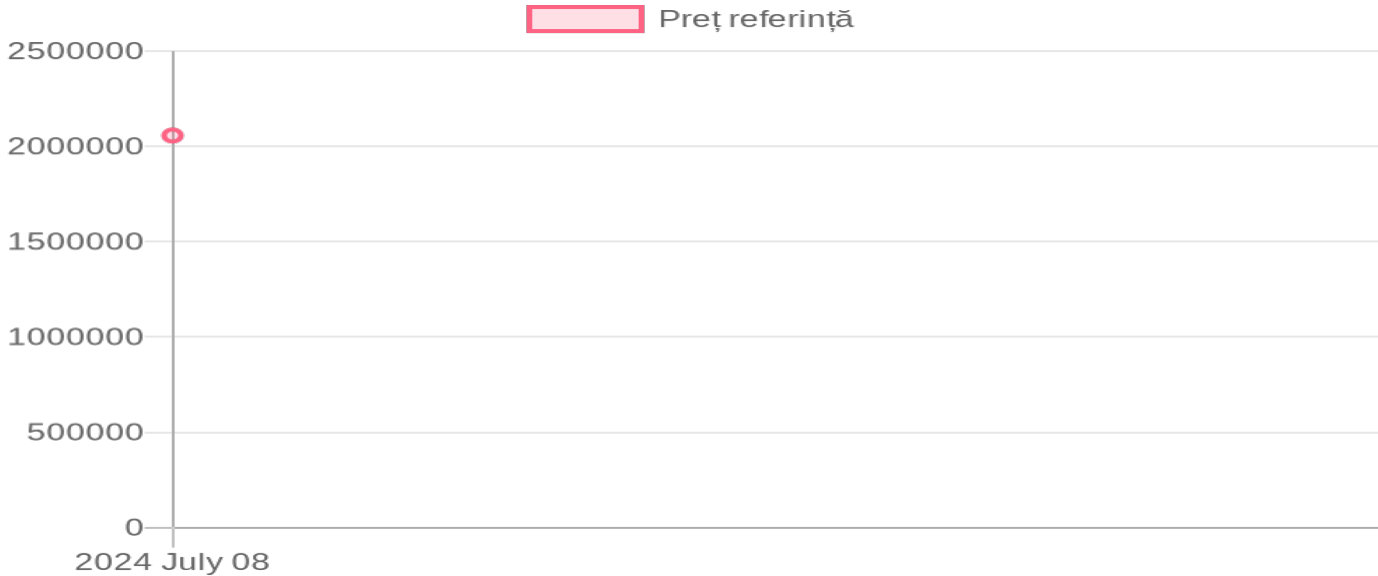

# WEIDEMANN T7042

2 057 000 MDL / 08.07.2024

## Descriere:

Sistemul hidraulic de deplasare - presiunea de operare bari-500, Sistemul hidraulic de lucru - cantitatea transportată l/min (optional)- 138,6 (187), Tip șasiu -hidrostatic, Roți (anvelope) - dimensiune- 405/70-24, Înălțime de ridicare, m - 7, Capacitate de încărcare, kg-4200, Greutatea operațională (standard), kg-7650, Viteze de conducere (optional) km/o - 0-20 (30 / 40)