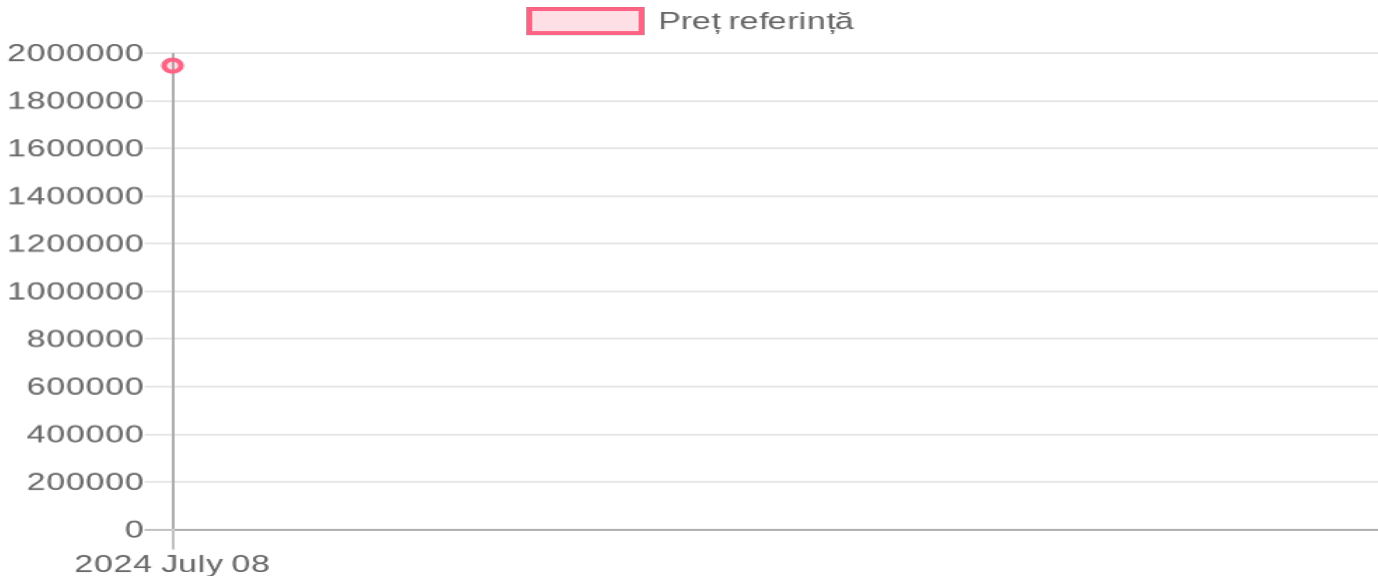

# WEIDEMANN T7035

1 947 200 MDL / 08.07.2024

## Descriere:

Sistemul hidraulic de deplasare - presiunea de operare bari-500, Sistemul hidraulic de lucru - cantitatea transportată l/min (optional)- 138,6 (187), Tip șasiu -hidrostatic, Roți (anvelope) - dimensiune- 405/70-24, Înălțime de ridicare, m - 7, Capacitate de încărcare, kg-3500, Greutatea operațională (standard), kg-7250, Viteze de conducere (optional) km/o - 0-20 (30 / 40), furca pentru paleti 1,2 m.