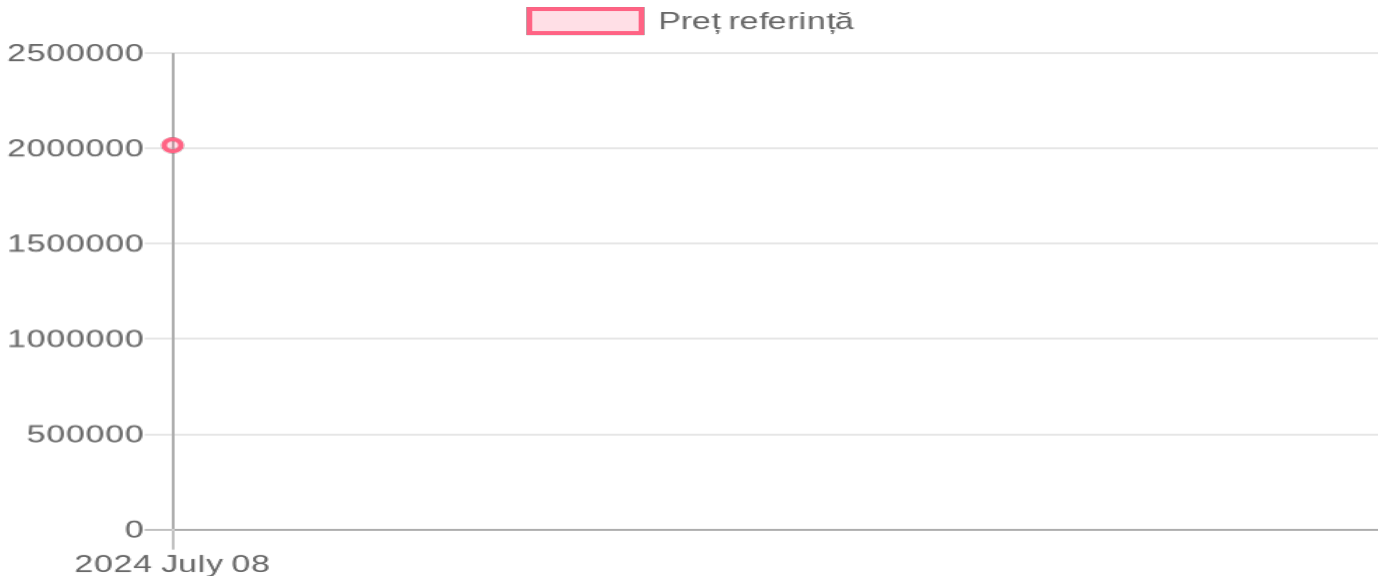

WEIDEMANN T7035

2 016 200 MDL / 08.07.2024

Descriere:

Sistemul hidraulic de deplasare - presiunea de operare bari-500, Sistemul hidraulic de lucru - cantitatea transportată l/min (optional)- 138,6 (187), Tip șasiu -hidrostatic, Roți (anvelope) - dimensiune- 405/70-24, Înălțime de ridicare, m - 7, Capacitate de încărcare, kg-3500, Greutatea operațională (standard), kg-7250, Viteze de conducere (optional) km/o - 0-20 (30 / 40), cupa-3 m³, furca pentru paleti 1,2 m.