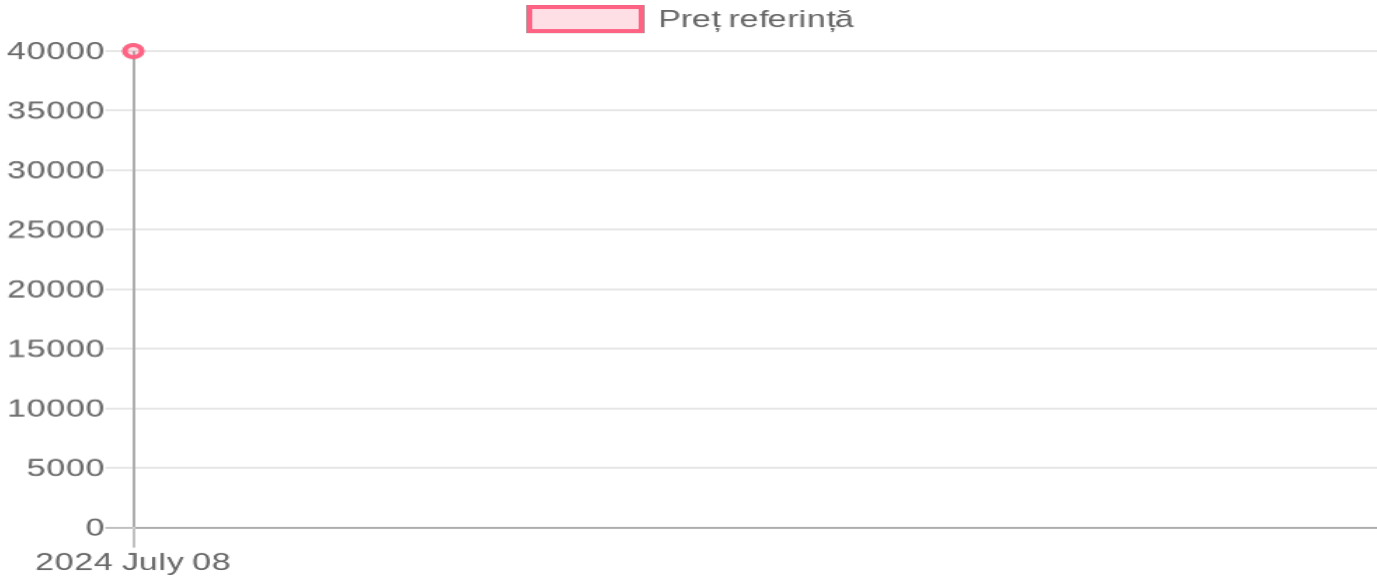

SHUHE SH 150

40 000 MDL / 08.07.2024

Descriere:

Puterea nominal(c.p.)15

Utilizator: BDPR AIPA mai 2024

- **Adresă:** MD-2004, mun. Chisinau, bd. Stefan cel Mare si Sfant 162
- **Telefon:** 0 22 212 830
- **Email:** aipa@aipa.gov.md

Marca	Model	Pret	Tip	Companie	Actualizat
SHUHE	SH 150	40 000 MDL	Tractoare	BDPR AIPA mai 2024	08.07.2024