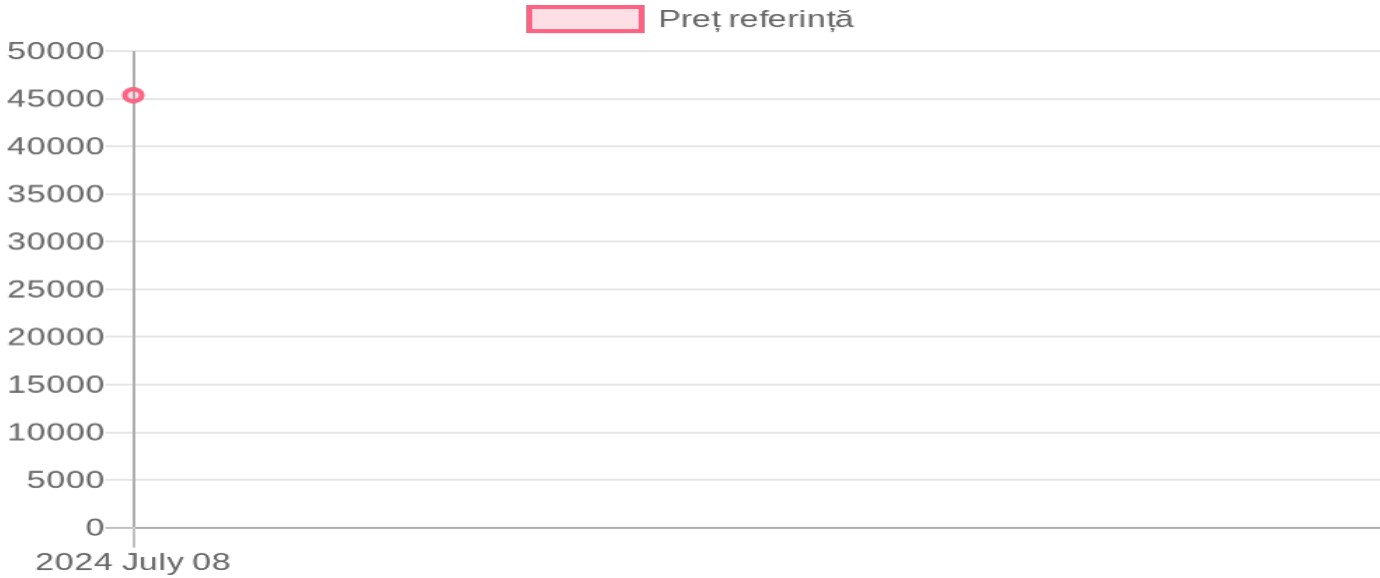

CLAAS BC

45 368 MDL / 08.07.2024

Utilizator: BDPR AIPA mai 2024

- **Adresă:** MD-2004, mun. Chisinau, bd. Stefan cel Mare si Sfânt 162
- **Telefon:** 0 22 212 830
- **Email:** aipa@aipa.gov.md

Marca	Model	Pret	Tip	Companie	Actualizat
CLAAS	BC	45 368 MDL	Incarcator frontal	BDPR AIPA mai 2024	08.07.2024
CLAAS	BC	45 368 MDL	Incarcator frontal	BDPR AIPA mai 2024	08.07.2024