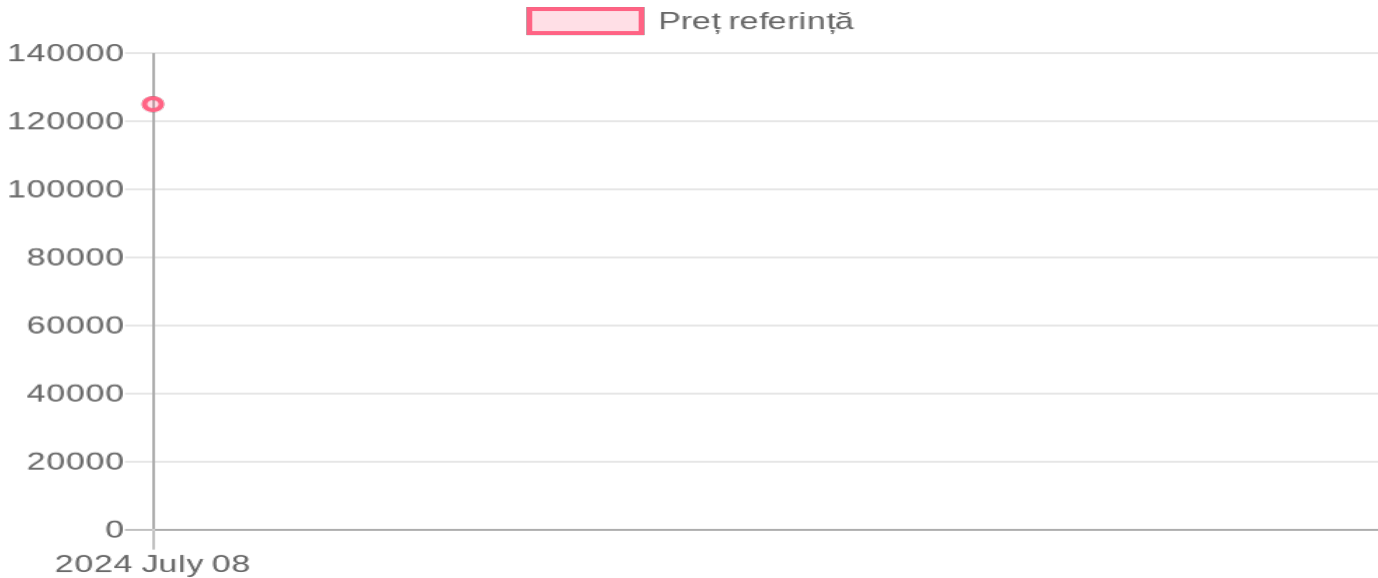

BADILLI RANGER 2000

125 000 MDL / 08.07.2024

Descriere:

Tip - purtat; Tip cisternă - plastic; Capacitatea rezervorului de bază - 2000 litri; Fără rezervor suplimentar; Număr axe - 1; Productivitatea pompei - 115-145 litri/min; Fără sistem de control; Dimensiunile de gabarit, max, lungimea/lățimea/înălțimea - 3050x1500x1550 mm. Cu arbore cardanic