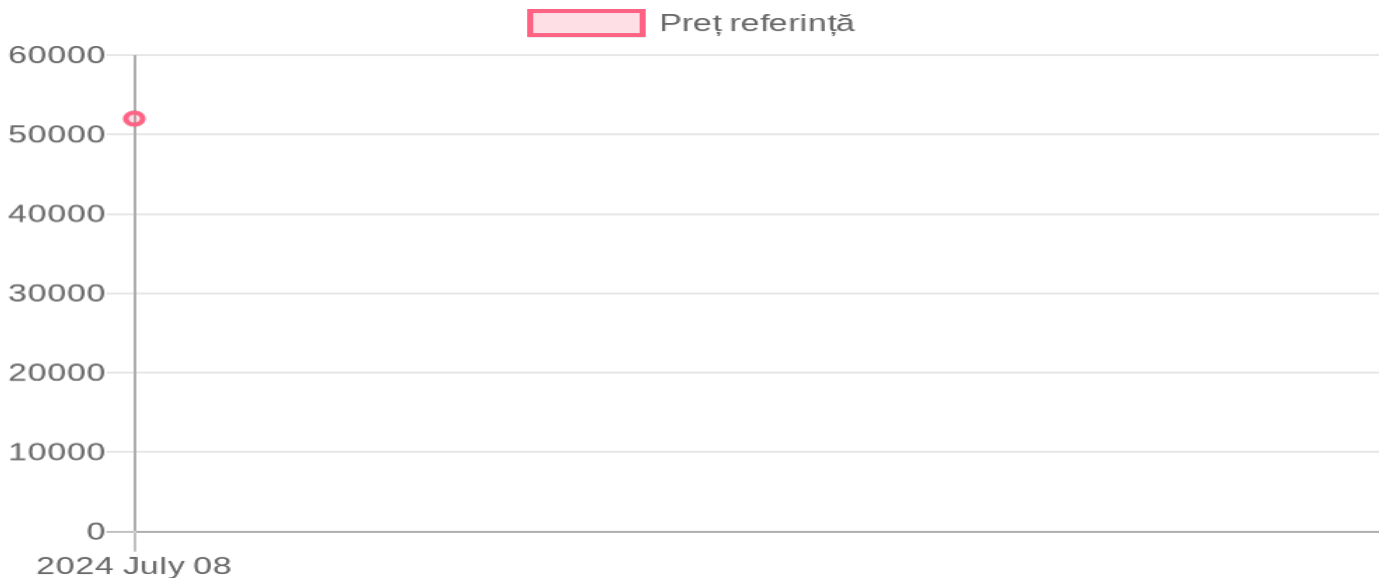

BADILLI SPEEDY 800

52 000 MDL / 08.07.2024

Descriere:

Tip - purtat; Tip cisternă - plastic; Capacitatea rezervorului de bază - 800 litri; Fără rezervor suplimentar; Număr axe - 0; Productivitatea pompei - 85-105 litri/min; Fără sistem de control; Dimensiunile de gabarit, max, lungimea/lățimea/înălțimea - 1470x1750x1600 mm. Cu arbore cardanic