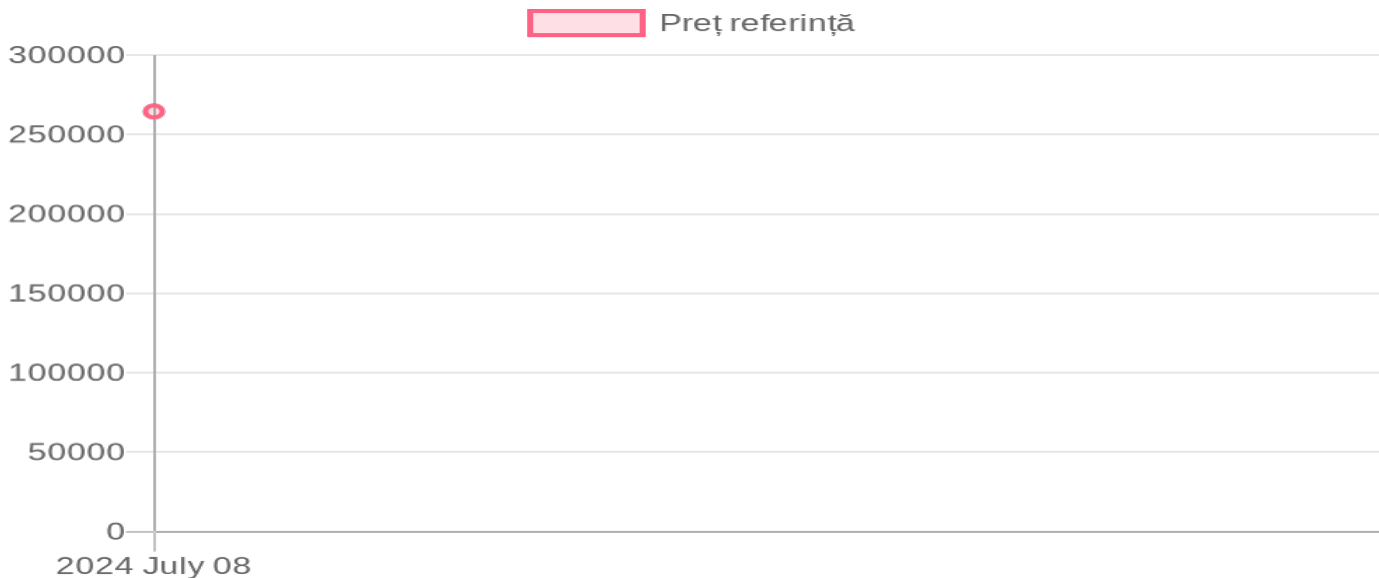

Solis 60-4WD

264 494 MDL / 08.07.2024

Descriere:

Motor Sonalika Make-4105ELT, categorie-60cp, 4 pistoane, norma de poluare tier 3, transmisie 4WD, cutie de viteza mecanica, 12 viteze inainte, 12 viteze inapoi, PTO cu doua viteze 540 - 540E, roata. minuta distribuitor hydraulic cu 4 si 6 cai, roti din fata 210/95/ R18, spate -360/70/ R28