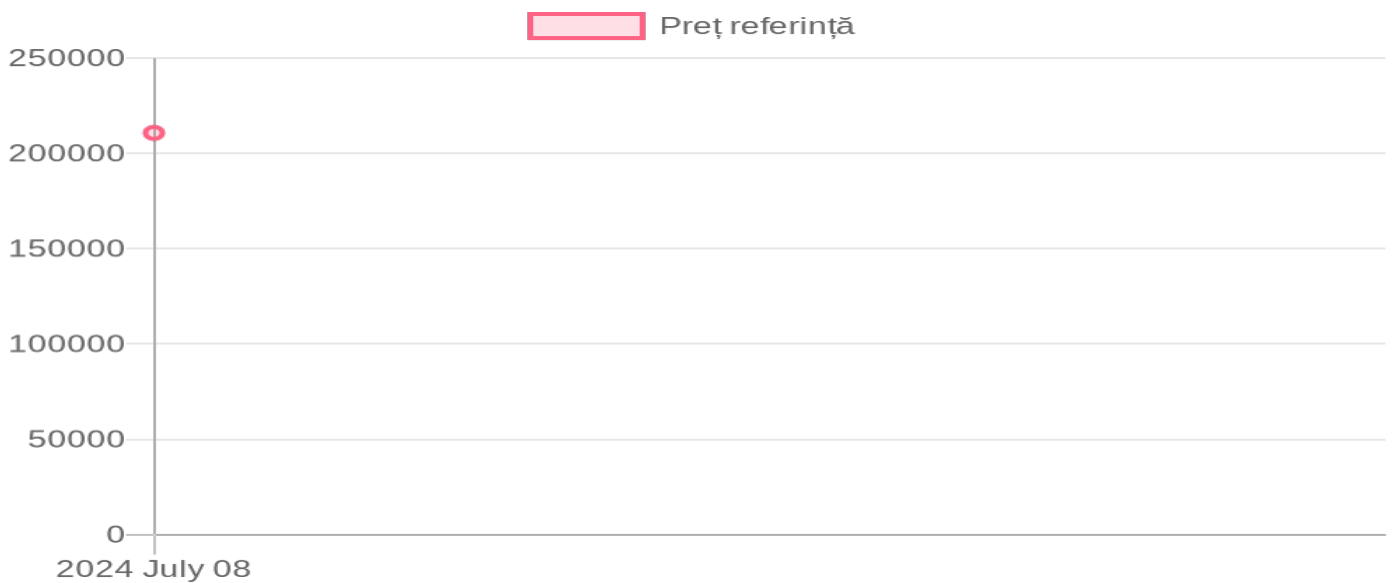

Stropitoare p-u protecția plantelor de câmp STR-18E(M) -2000 2667.00.00.000-01

210 743 MDL / 08.07.2024

Descriere:

E- Sistem electrohidraulic de dirijare cu rampa din cabina tractorului, sau M- Sistem hidraulic de dirijare manuală cu rampa în afara tractorului sau din cabina tractorului prin fereastra din spate, - fără Mx -mixer, - fără conductă cu 3 capete de spălare a rezervorului de bază.