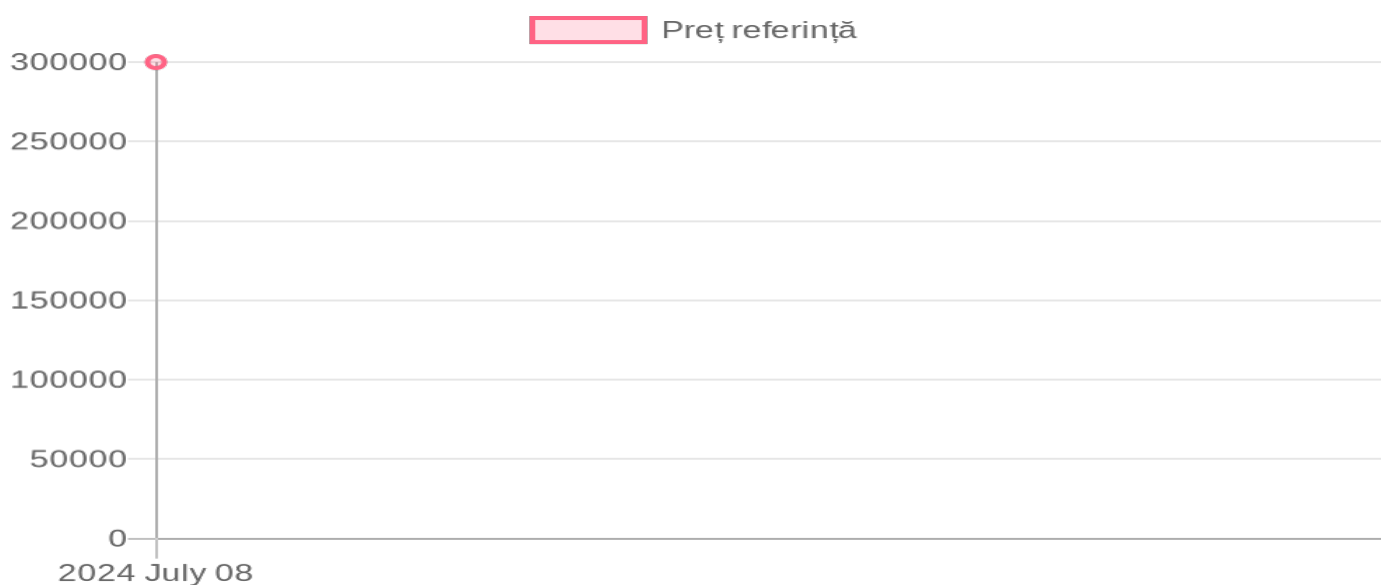

# STR-21E(M) -2000 2667.00.00.000

## Pulverizatoare: 1) cu 1 poz. inox 2) cu 1 poz. plastic 3) cu 3 poz. plastic

**300 000 MDL / 08.07.2024**

### Descriere:

E- Sistem electrohidraulic de dirijare cu rampa din cabina tractorului, sau M- Sistem hidraulic de dirijare manuală cu rampa în afara tractorului sau din cabina tractorului prin fereastra din spate, - fără Mx -mixer, - fără conductă cu 3 capete de spălare a rezervorului de bază.