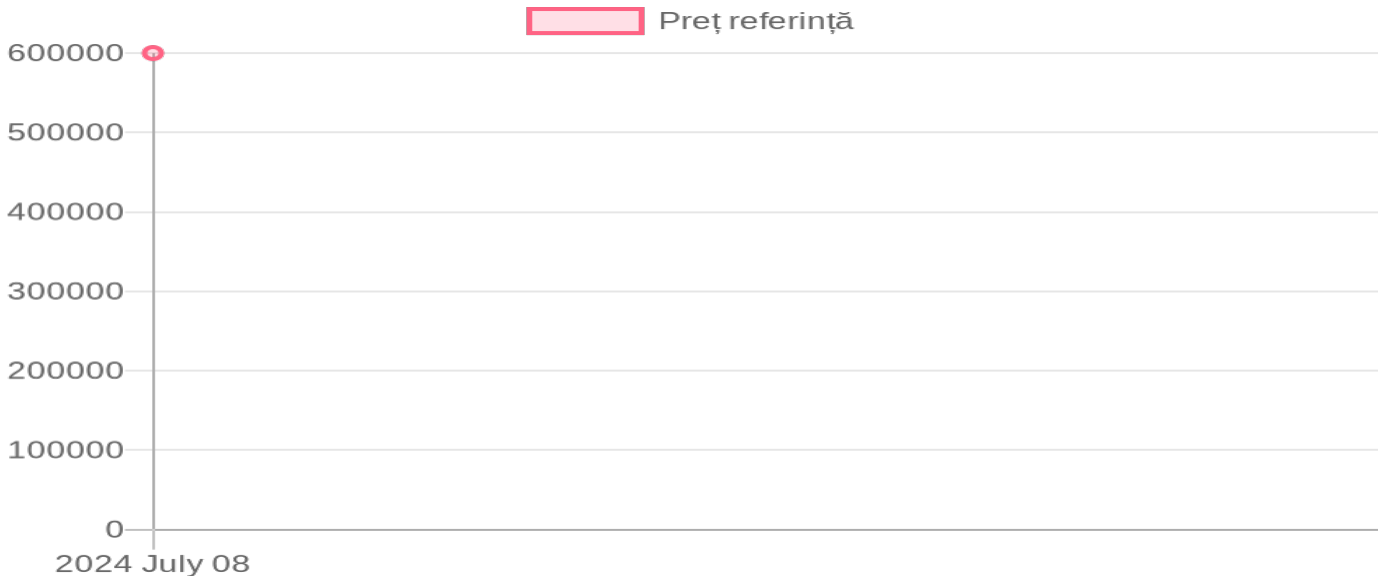

Rostselmash RSM TS-3200/24 "Satellite"

600 000 MDL / 08.07.2024

Descriere:

1) Tip - tractat. 2) Tip cisternă - plastic. 3) Capacitatea rezervorului de bază - 3200 litri. 4) Capacitatea rezervor suplimentar - 56 litri. 5) Număr axe - 1. 6) Productivitatea pompei - 260 litri/min. 7) Cu sistem de control. 8) Dimensiunile de gabarit, min, lungimea/lățimea/înălțimea - 6130x2500x2240 mm. Dimensiunile de gabarit, max, lungimea/lățimea/înălțimea - 6650x3330x23630 mm.