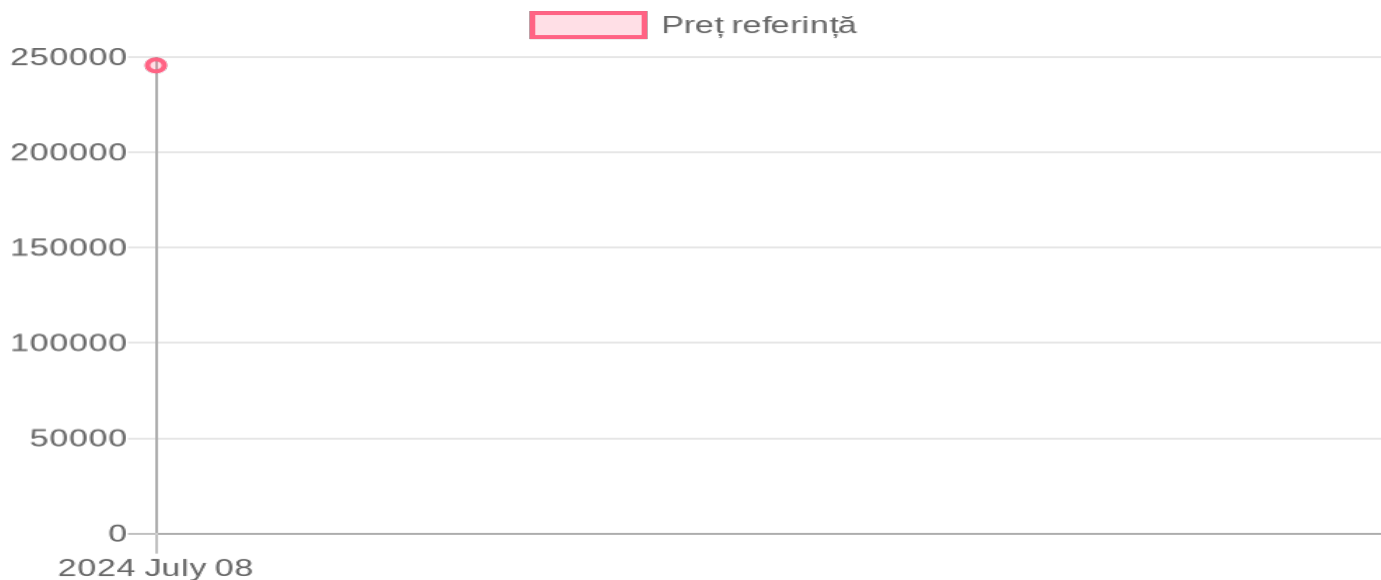

HORSCH Leeb 6.300 VL

245 650 MDL / 08.07.2024

Descriere:

Motor FPT N67, cilindri 6, capacitate (cm³) 6700, Viteza nominală (RPM) 2 000, Cuplu max. (Nm/viteza) 1.035 / 1.500, Capacitate rezervor Diesel / AdBlue (l) 450 / 45, standard de emisie Stage V, tipul angrenajului - angrenaje butuc, cutie viteza - Hidrostatic fără trepte, viteze câmp: 0 - 25 km/h cu brațul pliat / 0 - 32 km/h cu brațul pliat, Drum: 0 - 40 km/h / opțional 0 - 50 km/h; Viteza maximă posibilă la 1.500 rpm, tracțiune pe patru roți, Dezactivare permanentă a axei spate în modul drum peste 30 km/h, Direcție puntea fata - hidraulic, puntea spate - Direcție hidraulic-electrică, centrare și blocare automată la conducerea pe șosea, Greutate goală (kg) aproximativ 13.000 - 14.500 (în funcție de echipament), Greutate totală maximă (kg) până la 20.000 , Greutate totală max. cutie (kg) 24.000 , Garda la sol (cm) aproximativ 1.600 - cu ClearanceControl 1.600 - 2.000 mm, Ampatament (cm) 4 300, lățimi de cale (cm) 2.600 - 3.500 / 3.000 - 4.100*, lungime (cm) aproximativ 11 700 , latime totala (cm) 3.050 (la 2,60 m cale); 3 450 la (trasă 3,00 m); 3.950 (la 3,50 m cale); 4 450 (la 4,00 m cale), Volumul nominal al rezervorului de lichid (l) 6 000, Volumul real al rezervorului de lichid (l) 6 350, Rezervor de apă proaspătă (l) 750, Rezervor de spălare manuală (l) 15, boom de pulverizare - lățimi de lucru 30 și 36 mb, înălțimea de lucru 0,30 - 2,8 m cu garda la sol de 1,60 m; 0,8 - 3,2 m cu garda la sol de 2,00 m, Presiune de lucru, max. (bar) 8, Anvelope VF 520/85 R46.