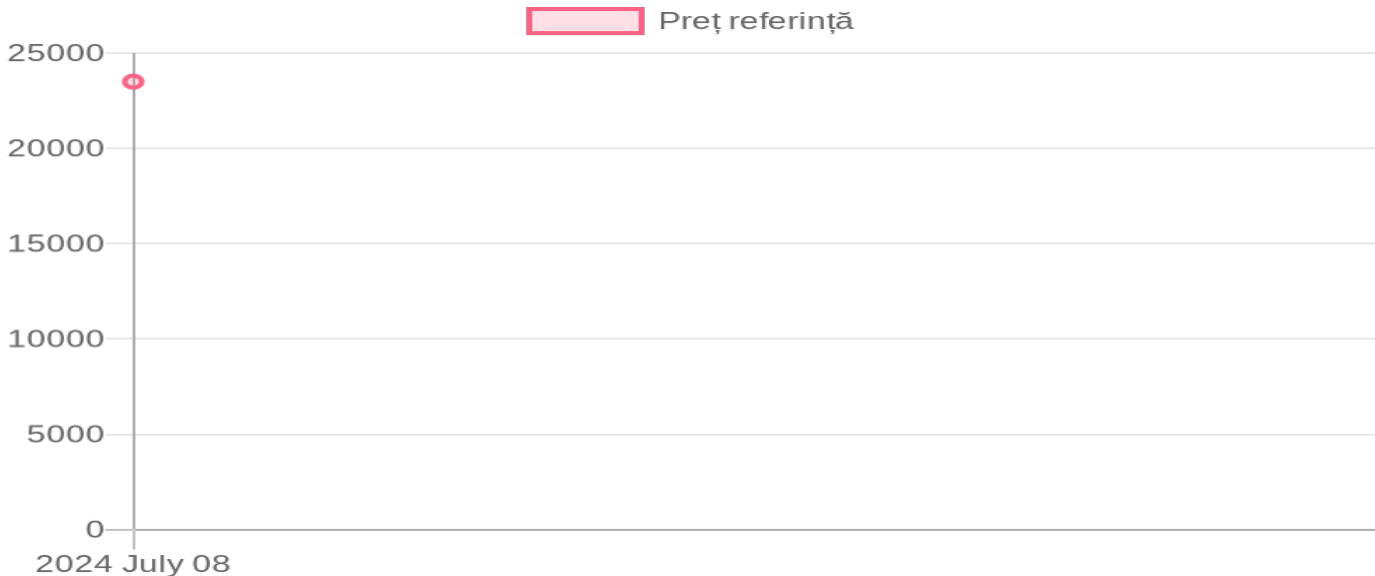

Badilli CLAAS 1000

23 500 MDL / 08.07.2024

Descriere:

Tip-purtat, tip-cisterna plastic, capacitatea rezervorului de baza-1000 l, fara rezervor suplimentar, numar de axe-0, productivitatea pompei-55-81l/min, fara sistem de control, dimensiunile de gabarit, max, lungimea/latimea/h-1470*900/12000*1550mm. Ci arbore cardanic.