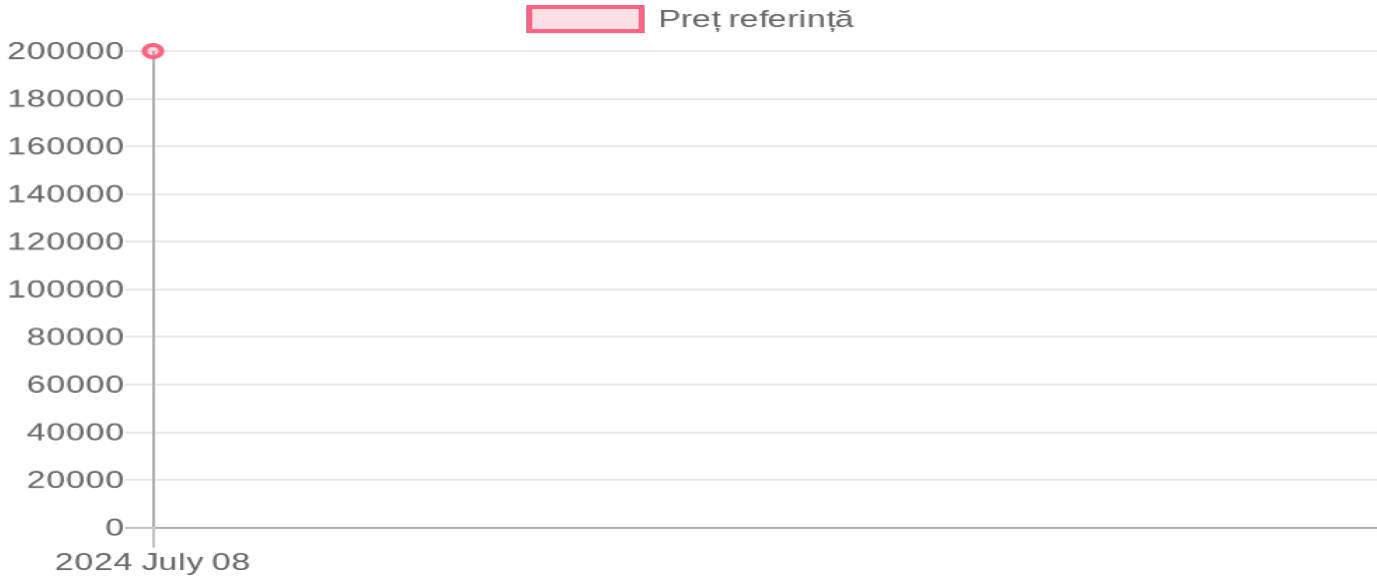

Agromasina OP-2500

200 000 MDL / 08.07.2024

Descriere:

1 axa, debitul pompei-165 l/min; L-5500mm, H-2820mm, l-2420mm, latimea de lucru-21.6m.

Utilizator: BDPR AIPA mai 2024

- **Adresă:** MD-2004, mun. Chisinau, bd. Stefan cel Mare si Sfant 162
- **Telefon:** 0 22 212 830
- **Email:** aipa@aipa.gov.md

Marca	Model	Pret	Tip	Companie	Actualizat
Agromasina	OP-2500	200 000 MDL	Stropitori	BDPR AIPA mai 2024	08.07.2024