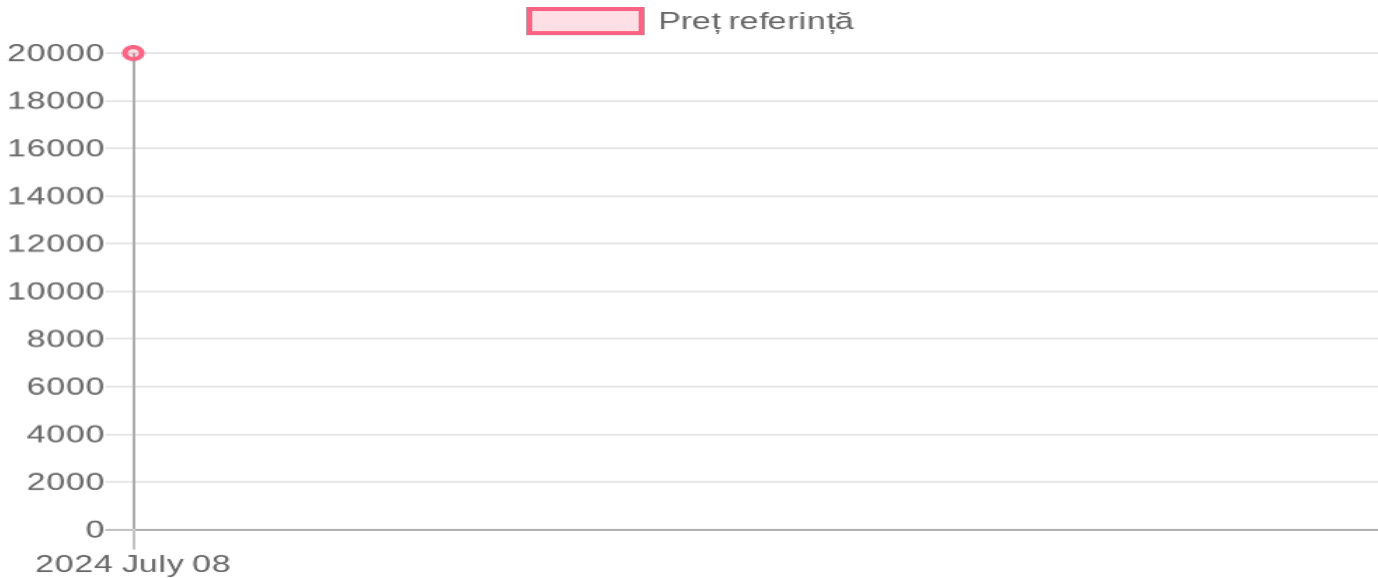

Mosh 1000I camp 12- m, 1 sup

20 000 MDL / 08.07.2024

Descriere:

tip suspendat, tip cisternă- plastic, nr de duze-28 buc., productivitatea pompei-80, 80cp, greutate-355kg, cu arbore cardanic

Utilizator: BDPR AIPA mai 2024